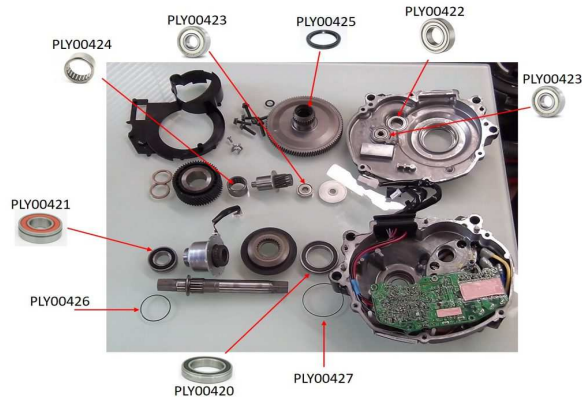

# LISTINO RICAMBI-ACCESSORI MOTORI YAMAHA

CODICE ARTICOLO	DESCRIZIONE	PREZZO PUBBLICO IVA INCLUSA	REPARTO	MARCHIO
<b>MOTORI PW / PW-SE</b>				
 PLY00420	YAMAHA PW e PW-SE CUSCINETTO ASSE PEDALIERA LATO DX	19,72	008-ASS-YAM-PWSE	097-YAMAX
 PLY00421	YAMAHA PW e PW-SE CUSCINETTO ASSE PEDALIERA LATO SX	12,81	008-ASS-YAM-PWSE	097-YAMAX
 PLY00422	YAMAHA PW e PW-SE CUSCINETTO SUPPORTO ASSE INGRANAGGI INTERNI	9,13	008-ASS-YAM-PWSE	097-YAMAX
 PLY00423	YAMAHA PW e PW-SE CUSCINETTO ASSE MOTORE ELETTRICO	5,48	008-ASS-YAM-PWSE	097-YAMAX
 PLY00424	YAMAHA PW e PW-SE RUOTA LIBERA ASSE INGRANAGGI INTERNI	13,54	008-ASS-YAM-PWSE	097-YAMAX
 PLY00425	YAMAHA PW e PW-SE GUARNIZIONE TENUTA ASSE PEDALI	3,92	008-ASS-YAM-PWSE	097-YAMAX
 PLY00426	YAMAHA PW e PW-SE O-RING ASSE PEDALI LATO SINISTRO	2,1	008-ASS-YAM-PWSE	097-YAMAX
 PLY00427	YAMAHA PW e PW-SE O-RING ASSE PEDALI LATO DESTRO	2,1	008-ASS-YAM-PWSE	097-YAMAX
 PLY00700	YAMAHA PW e PW-SE KIT CUSCINETTI - GUARNIZIONI ASSE PEDALIERA	35,18	008-ASS-YAM-PWSE	097-YAMAX
 PLY00701	YAMAHA PW e PW-SE KIT CUSCINETTI - GUARNIZIONI COMPLETO	68,8	008-ASS-YAM-PWSE	097-YAMAX
<b>MOTORE PW-X</b>				
 PLX00420	YAMAHA PW-X CUSCINETTO ASSE PEDALIERA LATO DX	14,86	008-ASS-YAM-PW-X	097-YAMAX
 PLX00421	YAMAHA PW-X CUSCINETTO ASSE PEDALIERA LATO SX	14,96	008-ASS-YAM-PW-X	097-YAMAX
 PLX00422	YAMAHA PW-X CUSCINETTO SUPPORTO ASSE INGRANAGGI INTERNI	6,8	008-ASS-YAM-PW-X	097-YAMAX
 PLX00423	YAMAHA PW-X CUSCINETTO SUPPORTO ASSE INGRANAGGI INTERNI	6,86	008-ASS-YAM-PW-X	097-YAMAX
 PLX00425	YAMAHA PW-X O-RING ASSE INTERNO	3	008-ASS-YAM-PW-X	097-YAMAX
 PLX00426	YAMAHA PW-X O-RING ASSE PEDALI	2,87	008-ASS-YAM-PW-X	097-YAMAX
 PLX00700	YAMAHA PW-X KIT CUSCINETTI - GUARNIZIONI ASSE PEDALIERA	38,14	008-ASS-YAM-PW-X	097-YAMAX
<b>ACCESSORI VARI YAMAHA</b>				
 3050811665	YAMAHA CARICABATTERIE EBIKE 36V - 4A	172	004-AVCE-EL-R+AE,008-ASS-YAM-PWSE	103-YAM
 3050819014	YAMAHA CARICABATTERIE 500 INTUBE 36V 500Wh 36V, 2019	154,91	004-AVCE-EL-R+AE,008-ASS-YAM-PWSE	103-YAM
<b>ARTICOLI VARI PER MANUTENZIONE EBIKE</b>				
 GRASSO-PTFE	AXEVO GRASSO SPECIALE AL TEFLON	8,95	005-OM-PU+OL+LB,008-ASS-ACC	001-AXEVO
 PLA00920	AXEVO-PERF LINE GRASSO SPECIALE MOLYCOTE per EBIKE	10,88	005-OM-PU+OL+LB,008-ASS-ACC	001-AXEVO
 E-CONTACT400	AXEVOTECH E-CONTACT CLEANER	8,11	008-ASS-ACC,005-OM-PU+OL+LB	001-AXEVO