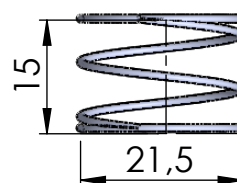

# Zahnscheiben System Straight Pull Naben 2019

Straight:  $\phi$  28,8

M40:  $\phi$  30,4

**Syntace**  
Strong. Light. Smart.