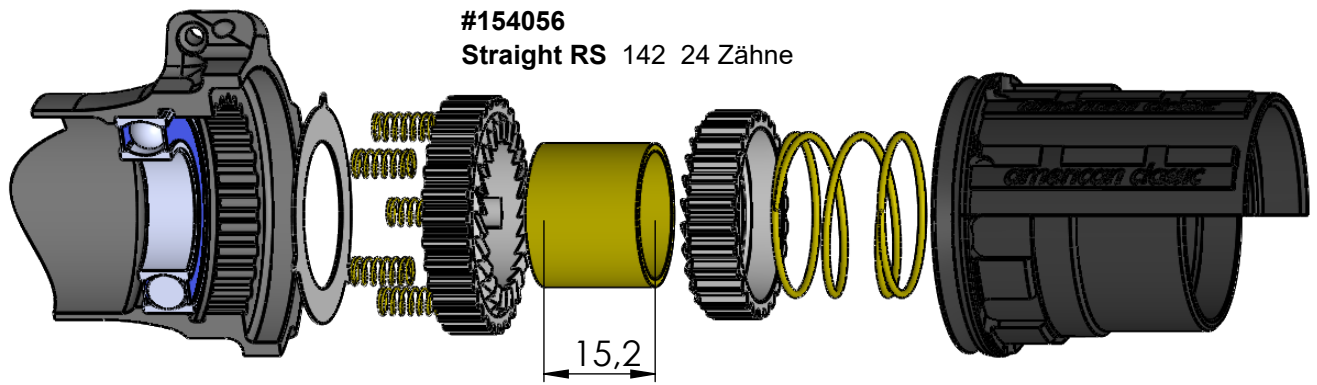

# Zahnscheiben System Straight Pull Naben 2019

Straight:  $\phi$  28,8

M40:  $\phi$  30,4

**Syntace**  
Strong. Light. Smart.