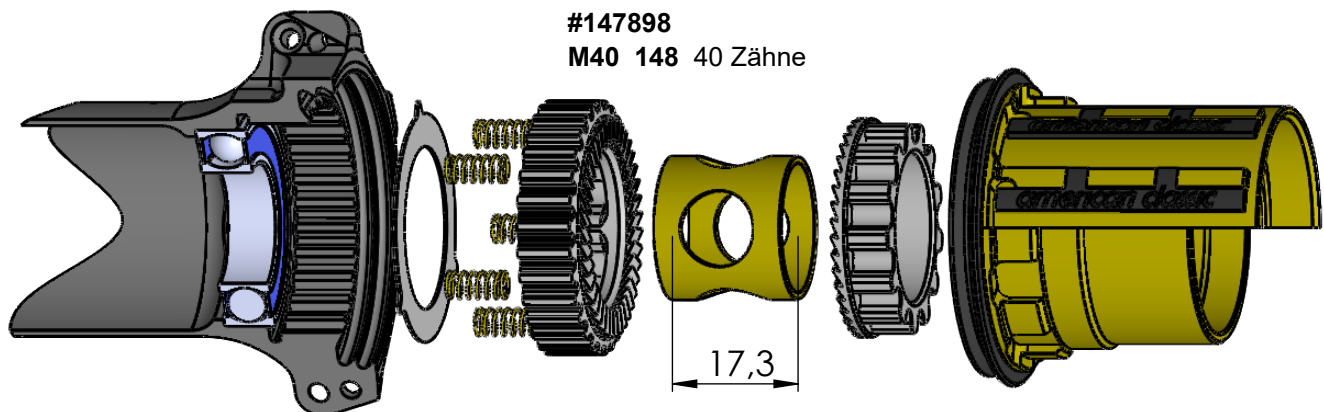

# Zahnscheiben System Straight Pull Naben 2019

Straight:  $\phi$  28,8

M40:  $\phi$  30,4

**Syntace**  
Strong. Light. Smart.