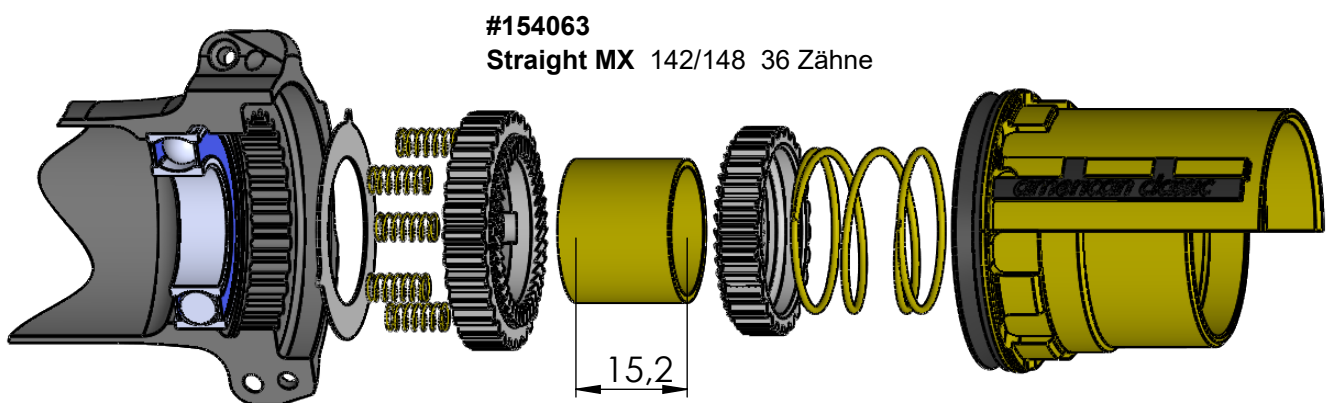

# Zahnscheiben System Straight Pull Naben 2019

Straight:  $\phi$  28,8

M40:  $\phi$  30,4

**Syntace**  
Strong. Light. Smart.