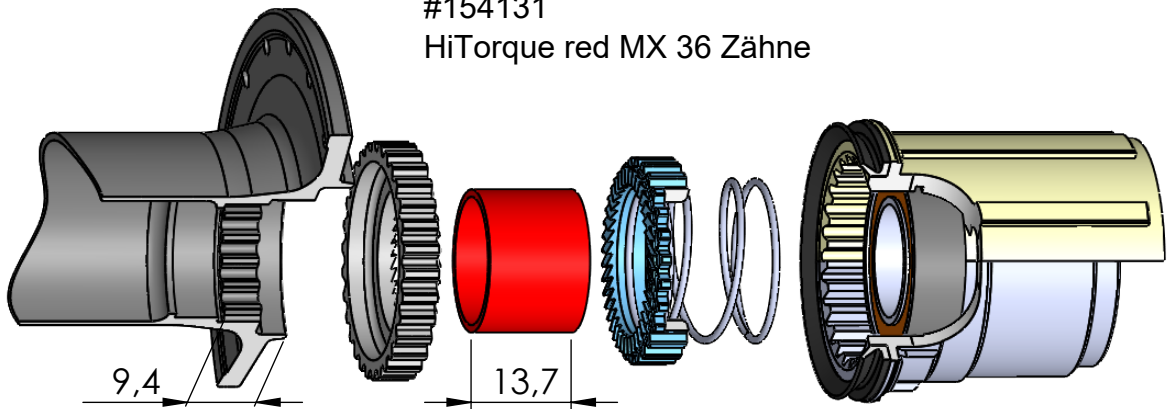

Zahnscheiben System  
 J-Bend Naben 2019

#146075  
 HiTorque red M 20 Zähne

#154131  
 HiTorque red MX 36 Zähne

#154056  
 HiTorque Straight / M / MX 24 Zähne  
 #154063  
 HiTorque Straight / M / MX 36 Zähne