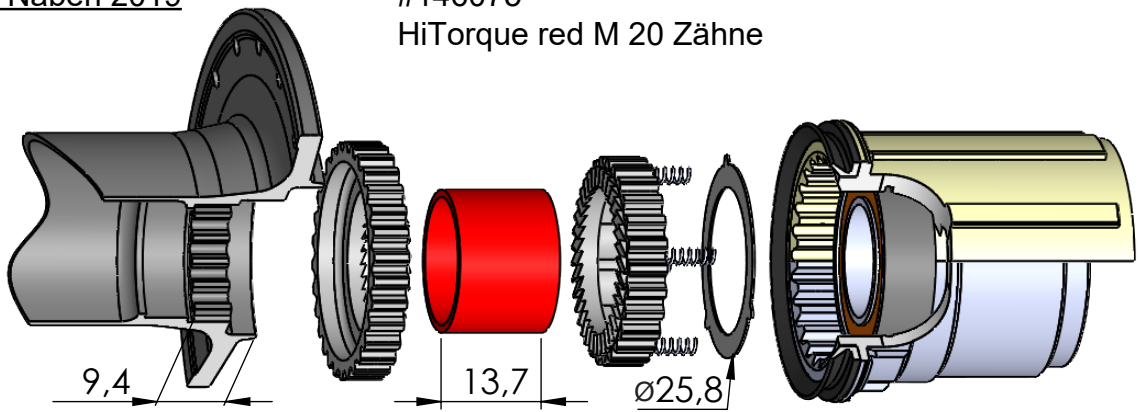

Zahnscheiben System  
 J-Bend Naben 2019

#146075  
 HiTorque red M 20 Zähne

#154131  
 HiTorque red MX 36 Zähne

#154056  
 HiTorque Straight / M / MX 24 Zähne  
 #154063  
 HiTorque Straight / M / MX 36 Zähne