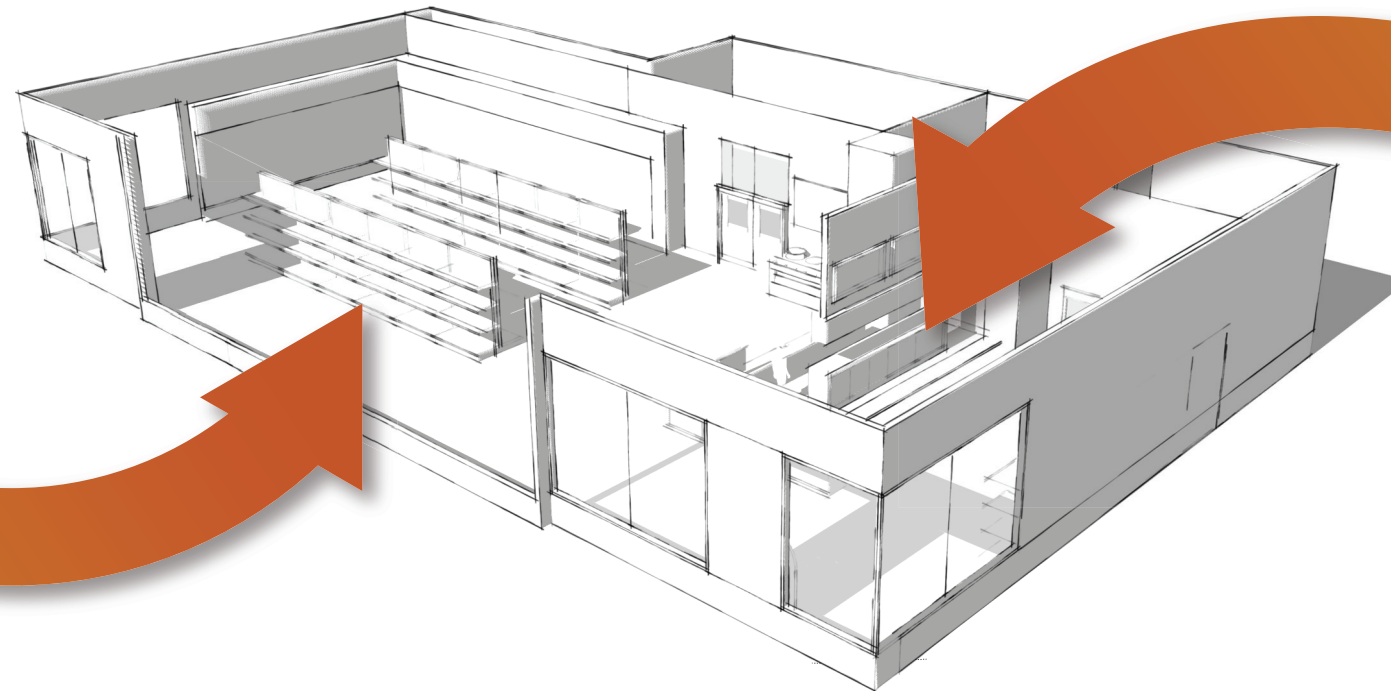

KIT KY032

COMPRENDE

LA SOLUZIONE CHE FA PER TE... IN UNA SCATOLA

I KIT KYO rappresentano una soluzione vantaggiosa per creare un efficace impianto di sicurezza, tutto in un'unica pratica confezione!

Ogni KIT KYO include una centrale della serie KYO, una tastiera, 2/4 sensori, una sirena, un alimentatore o un trasformatore, in base al modello di KIT scelto. Acquista il KIT KYO8 come soluzione perfetta per applicazioni domestiche e commerciali di medie dimensioni. Oppure il KIT KYO32: la sua flessibilità è l'ideale per tutti i tipi di sistemi, incluso quelli per residenze di lusso ed istituti bancari.

Scarica le ISTRUZIONI dal sito www.bentelsecurity.com

UNK32G:

Scheda KYO a 8 zone grande espandibile a 32 zone

Box-Plus:

Contenitore plastico per schede KYO

Classika-LCD:

Tastiera di controllo LCD a due righe, 3 LED di stato