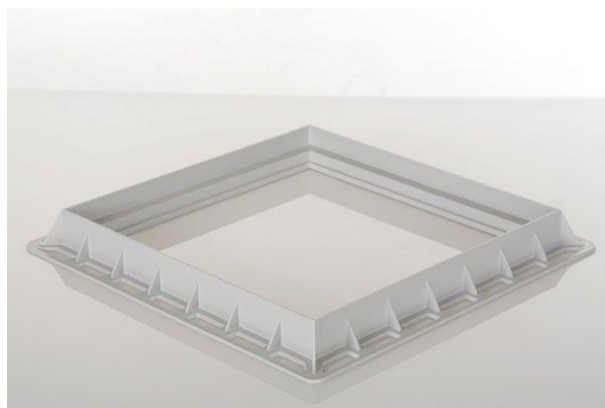

Articolo 604001

## T20E telaio per pozzetto 20x20 grigio

Questo articolo fa parte della [SERIE T20E](#)