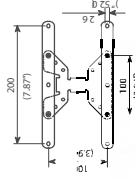

Adattatore 20x10
20x10 Adapter

LCD 2

- ✓ Per schermi: 10" - 30"
- ✓ Rotazione: $\pm 45^\circ$
- ✓ Inclinazione: $-10^\circ/+15^\circ$
- ✓ Carico max: 20 Kg
- ✓ Colore: Black
- ✓ Attacco: VESA 7,5x7,5, 10x10 cm
- ✓ Adattatore per: 10x20, 20x10 cm
- ✓ Materiale: Alluminio anodizzato satinato
- ✓ Garanzia: 5 anni

Imballo: 4 pz

CODICE PRODOTTO

CODICE EAN

92402555

8031220025551

Adattatore 20x10
20x10 Adapter

LCD 3

- ✓ Per schermi: 10" - 30"
- ✓ Rotazione: $\pm 90^\circ$
- ✓ Inclinazione: $-10^\circ/+15^\circ$
- ✓ Carico max: 20 Kg
- ✓ Colore: Black
- ✓ Attacco: VESA 7,5x7,5, 10x10 cm
- ✓ Adattatore per: 10x20, 20x10 cm
- ✓ Materiale: Alluminio anodizzato satinato
- ✓ Garanzia: 5 anni

Imballo: 4 pz

CODICE PRODOTTO

CODICE EAN

92402556

8031220025568

Made in Italy

LCD 4

- ✓ Per schermi: 32" - 55"
- ✓ Rotazione: $\pm 30^\circ$
- ✓ Inclinazione: $-10^\circ/+15^\circ$
- ✓ Carico max: 25 Kg
- ✓ Colore: Black
- ✓ Attacco: Universale cm 60x40 max
- ✓ Materiale: Alluminio anodizzato satinato
- ✓ Garanzia: 5 anni