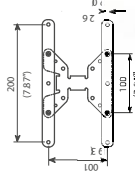

Adattatore 20x10
20x10 Adapter

LCD 2

- ✓ Per schermi: 10" - 30"
- ✓ Rotazione: $\pm 45^\circ$
- ✓ Inclinazione: $-10^\circ/+15^\circ$
- ✓ Carico max: 20 Kg
- ✓ Colore: Black
- ✓ Attacco: VESA 7,5x7,5, 10x10 cm
- ✓ Adattatore per: 10x20, 20x10 cm
- ✓ Materiale: Alluminio anodizzato satinato
- ✓ Garanzia: 5 anni

Imballo: 4 pz

CODICE PRODOTTO

CODICE EAN

92402555

8031220025551

Adattatore 20x10
20x10 Adapter

LCD 3

- ✓ Per schermi: 10" - 30"
- ✓ Rotazione: $\pm 90^\circ$
- ✓ Inclinazione: $-10^\circ/+15^\circ$
- ✓ Carico max: 20 Kg
- ✓ Colore: Black
- ✓ Attacco: VESA 7,5x7,5, 10x10 cm
- ✓ Adattatore per: 10x20, 20x10 cm
- ✓ Materiale: Alluminio anodizzato satinato
- ✓ Garanzia: 5 anni

Imballo: 4 pz

CODICE PRODOTTO

CODICE EAN

92402556

8031220025568

Made in Italy

LCD 4

- ✓ Per schermi: 32" - 55"
- ✓ Rotazione: $\pm 30^\circ$
- ✓ Inclinazione: $-10^\circ/+15^\circ$
- ✓ Carico max: 25 Kg
- ✓ Colore: Black
- ✓ Attacco: Universale cm 60x40 max
- ✓ Materiale: Alluminio anodizzato satinato
- ✓ Garanzia: 5 anni