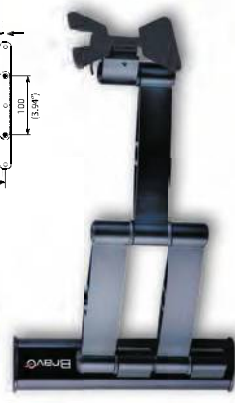

Adattatore 20x10
20x10 Adapter

LCD 2

- ✓ Per schermi: 10" - 30"
- ✓ Rotazione: $\pm 45^\circ$
- ✓ Inclinazione: $-10^\circ/+15^\circ$
- ✓ Carico max: 20 Kg
- ✓ Colore: Black
- ✓ Attacco: VESA 7,5x7,5, 10x10 cm
- ✓ Adattatore per: 10x20, 20x10 cm
- ✓ Materiale: Alluminio anodizzato satinato
- ✓ Garanzia: 5 anni

Imballo: 4 pz

CODICE PRODOTTO

CODICE EAN

92402555

8031220025551

Adattatore 20x10
20x10 Adapter

LCD 3

- ✓ Per schermi: 10" - 30"
- ✓ Rotazione: $\pm 90^\circ$
- ✓ Inclinazione: $-10^\circ/+15^\circ$
- ✓ Carico max: 20 Kg
- ✓ Colore: Black
- ✓ Attacco: VESA 7,5x7,5, 10x10 cm
- ✓ Adattatore per: 10x20, 20x10 cm
- ✓ Materiale: Alluminio anodizzato satinato
- ✓ Garanzia: 5 anni

Imballo: 4 pz

CODICE PRODOTTO

CODICE EAN

92402556

8031220025568

Made in Italy

LCD 4

- ✓ Per schermi: 32" - 55"
- ✓ Rotazione: $\pm 30^\circ$
- ✓ Inclinazione: $-10^\circ/+15^\circ$
- ✓ Carico max: 25 Kg
- ✓ Colore: Black
- ✓ Attacco: Universale cm 60x40 max
- ✓ Materiale: Alluminio anodizzato satinato
- ✓ Garanzia: 5 anni