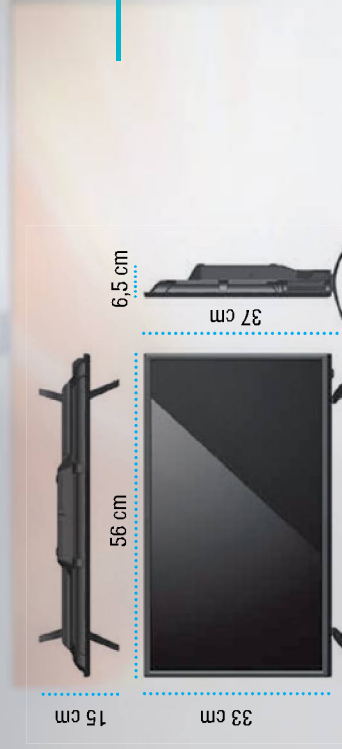

ZV24FHD-W ZVISION 24

TV LED 24" FULL HD

ZEPHIR

- Risoluzione display 1920x1080 pixels
- 16,7 milioni di colori
- Frequenza 50 Hz
- Formato 16:9 Widescreen
- Tuner DVB-T2/C HEVC H, 265 integrato
- Lifetime 30.000 ore
- OSD multilingua
- Audio/Video input/output:
Antenna RF, HDMI x1, Mini AV x1, Mini YPbPr x1,
VGA x1, PC audio IN, USB 2.0 x1, Coax out, SCART x1,
Common interface CI+, Uscita cuffie
- Alimentazione: AC 100-240V 50/60 Hz
- Classe energetica A
- Accessori: telecomando multifunzione
- Peso netto 2,39 kg