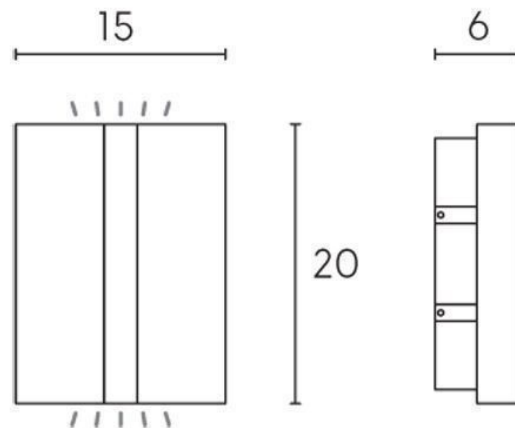

Illuminazione frontale con 6 LED SMD 2835.

Illuminazione inferiore e superiore con LED COB.

Consumo: 9W.

Resa: 50W.

Risparmio energetico: 72%

Flusso luminoso: 325 lumen.

Temperatura di colore: 4000°K. Luce naturale.

Alimentazione: 230V.

Grado di protezione: IP65

| Height | Beam Diameter | Beam Diameter |
|--------|---------------|---------------|
| 1m | 9.45, 73.59Lx | 401.14cm |
| 2m | 2.36, 18.40Lx | 802.28cm |
| 3m | 1.05, 8.18Lx | 1203.41cm |
| 4m | 0.59, 4.60Lx | 1604.55cm |
| 5m | 0.38, 2.94Lx | 2005.69cm |

EAvg,EMax Angle:127.0 Deg Diameter

UNIT:cd
 - CO Plane: 127.2
 - C90