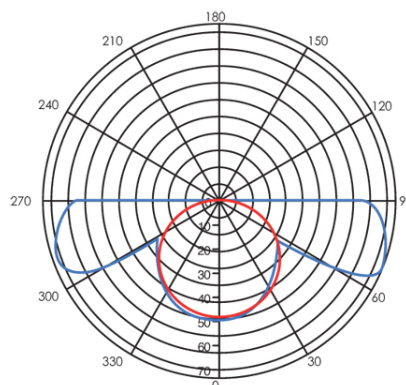

Illuminazione frontale con 6 LED SMD 2835.

Illuminazione inferiore e superiore con LED COB.

Consumo: 9W.

Resa: 50W.

Risparmio energetico: 72%

Flusso luminoso: 325 lumen.

Temperatura di colore: 4000°K. Luce naturale.

Alimentazione: 230V.

Grado di protezione: IP65

| Height | Beam Diameter | Beam Diameter |
|--------|---------------|---------------|
| 1m | 9.45, 73.59Lx | 401.14cm |
| 2m | 2.36, 18.40Lx | 802.28cm |
| 3m | 1.05, 8.18Lx | 1203.41cm |
| 4m | 0.59, 4.60Lx | 1604.55cm |
| 5m | 0.38, 2.94Lx | 2005.69cm |

EAvg,EMax Angle:127.0 Deg Diameter

UNIT:cd
 - CO Plane: 127.2
 - C90