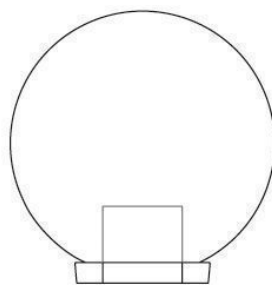

TESTAPALO SF.CHIARA D.20 E27

serie: GLOBO

Art. 406/06

EAN 8020588426667

Colore: Nero

Testa-palo in termoplastico.

Sfera chiara in PMMA Ø 20cm.

Adattatore per pali Ø 60mm.

Altezza max lampada: 170mm.

Alimentazione 230 V ~ 50 Hz.

Grado di protezione: IP44

— 20 —

— 10,5 —