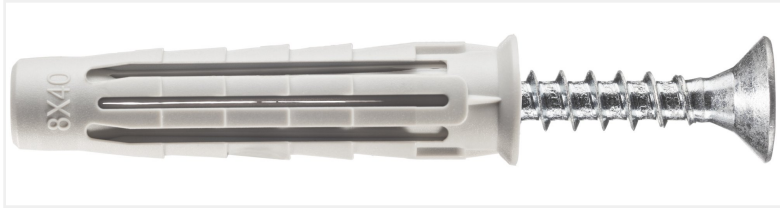

T6/VA

DESCRIZIONE PRODOTTO

- Ancorante leggero universale ad espansione pluridirezionale. Versione con vite testa svasata piana

CARATTERISTICHE E VANTAGGI

- Resistenza elevata e affidabile
- Espansione a 6 direzioni per ancoraggi sempre efficaci e sicuri
- Collarino dinamico che permette sia una posa a filo parete, sia il montaggio passante attraverso l'oggetto da fissare
- Applicabile su ogni tipo di materiale
- Esclusivi meccanismi anti-rotazione per una perfetta funzionalità durante il serraggio
- Disponibile in più versioni

APPLICAZIONI

- Fissaggi di collari, staffe e graffette per impiantistica idrotermosanitaria
- Sotto-strutture per pareti a secco
- Impiantistica elettrica e illuminazione
- Fissaggio di mensole e ripiani
- Fissaggi di canaline, collari e staffe per impiantistica elettrica
- Fissaggio di lampade e apparecchi di illuminazione