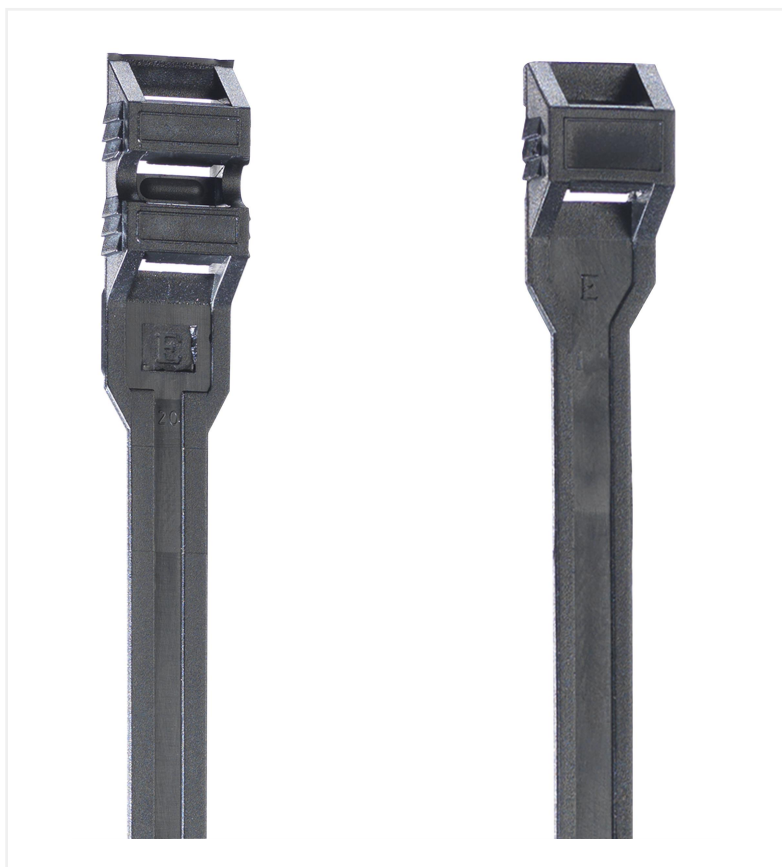

BELTURING PLUS

DESCRIZIONE PRODOTTO

- Fascette a testa piatta con cremagliera esterna, con elevata resistenza alla trazione e UV resistenti

CARATTERISTICHE E VANTAGGI

- Elevata resistenza ai raggi UV e agli agenti atmosferici
- Cremagliera esterna e testina piatta per evitare il danneggiamento dei cavi
- Possibilità di utilizzo in posizione provvisoria che ne consente la riapertura
- Elevata resistenza alle variazioni climatiche e alle escursioni termiche
- Speciale confezionamento in scatola appendibile, con apertura superiore richiudibile, per la massima praticità e protezione
-

CERTIFICAZIONI

APPLICAZIONI

- Impianti elettrici
- Impianti fotovoltaici
- Cablaggi industriali
- Applicazioni gravose
- Installazioni esterne

GAMMA

Breve descrizione prodotto ▲▼	Larghezza ▲▼	Lunghezza ▲▼	Diametro massimo di serraggio ▲▼	Resistenza alla trazione Kg ▲▼	Colore ▲▼	Resistenza alla trazione N ▲▼	Quantità confezione ▲▼	Euro Codice ▲▼
Belturing plus 9x132 testa singola	9 mm	132 mm	27 mm	39.78 kg	Nero	390 N	100 pezzi	6447XE
Belturing plus 9x300 testa doppia	9 mm	300 mm	80 mm	55.08 kg	Nero	540 N	100 pezzi	6448XE
Belturing plus 6x115 testa singola	6 mm	115 mm	25 mm	28.56 kg	Nero	280 N	100 pezzi	6449XE
Belturing plus 6x180 testa singola	6 mm	180 mm	45 mm	28.56 kg	Nero	280 N	100 pezzi	6450XE
Belturing plus 9x180 testa singola	9 mm	180 mm	40 mm	39.78 kg	Nero	390 N	100 pezzi	6451XE
Belturing plus 6x290 testa singola	6 mm	290 mm	78 mm	28.56 kg	Nero	280 N	100 pezzi	6452XE
Belturing plus 9x260 testa doppia	9 mm	260 mm	60 mm	55.08 kg	Nero	540 N	100 pezzi	6453XE
Belturing plus 6x360 testa singola	6 mm	360 mm	100 mm	28.56 kg	Nero	280 N	100 pezzi	6454XE
Belturing plus 9x360 testa doppia	9 mm	360 mm	93 mm	55.08 kg	Nero	540 N	100 pezzi	6455XE
Belturing plus 9x510 testa doppia	9 mm	510 mm	140 mm	55.08 kg	Nero	540 N	100 pezzi	6456XE
Belturing plus 9x760 testa doppia	9 mm	760 mm	220 mm	55.08 kg	Nero	540 N	100 pezzi	6457XE