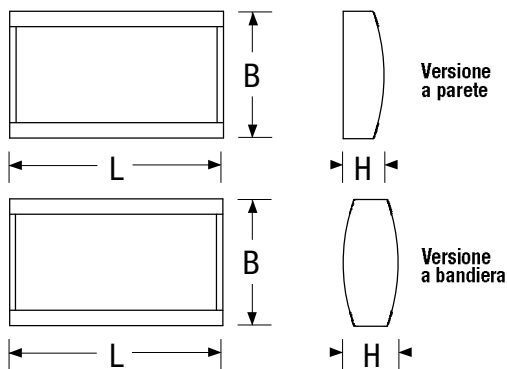

Novità

Maxima Beghelli

Apparecchio professionale per segnaletica di emergenza e illuminazione della via di esodo, elevata distanza di visibilità, maggiore di 34m secondo la UNI EN 1838, eccellente livello di illuminamento ed omogeneità del pittogramma, staffa di connessione ad innesto rapido e al sistema facilitato di sostituzione della sorgente luminosa. Corpo in policarbonato con staffa ad alta resistenza meccanica realizzata in nylon caricato fibra vetro. Versione a parete monofaccia e a bandiera bifaccia, entrambi i modelli sono dotati di diffusore di luce con fascio indirizzato verso il basso per illuminazione di vie di esodo. Sono disponibili due tipi di sorgente luminosa: tubo fluorescente T5 o 2 led da 1W ad altissima efficienza con vita utile fino a 100.000 h.

Dettagli tecnici:

Simbologie in copertina, Fotometrie pag. 238, contributo RAEE nell'indice analitico.

Potenza W	• Dimensioni (mm) •			Lampada	Versione
	L	B	H		
8	390	227	79,3	T5	parete
8	390	227	90	T5	bandiera
2x1	390	227	79,3	LED	parete
2x1	390	227	90	LED	bandiera

ACCESSORI - in dotazione			
Cod. Ord.	Descrittivo	Descrizione	Imballo
12170		staffa di fissaggio a bandiera	1
8462		etichetta segnaletica dx/sx	1
		etichetta segnaletica basso	1

Cod. Ord.	Descrittivo	Descrizione	Imballo
3723		ganci di sospensione	1