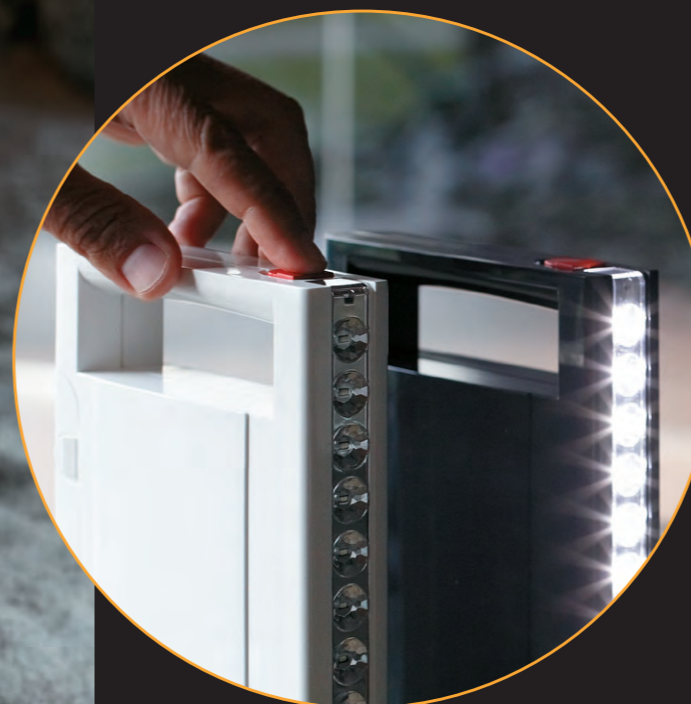

Tramite il pulsante rosso è possibile accendere la lampada e selezionare due livelli di potenza di illuminazione con due diverse autonomie.