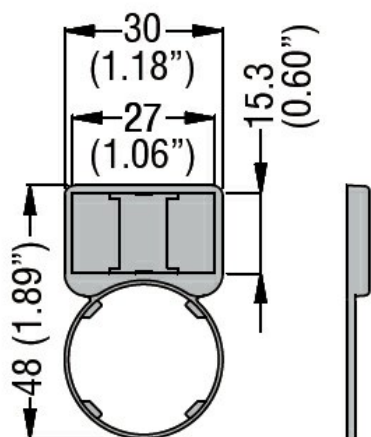

Porta etichetta
 per etichette
 plastiche LPX
 AU108
 LPXAU105

Denominazione del prodotto

Tipo

Caratteristiche meccaniche

Peso prodotto

g 3

Dimensioni

Omologazioni e conformità