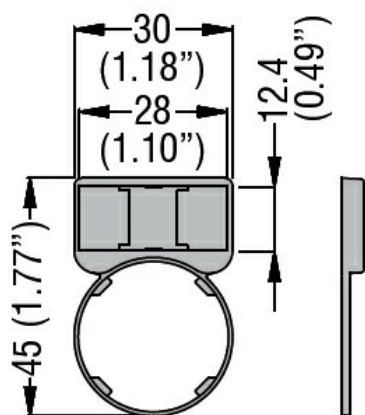

Porta etichetta  
 per etichette  
 plastiche LPX  
 AU109  
 LPXAU100

Denominazione del prodotto

Tipo

**Caratteristiche meccaniche**

Peso prodotto

g 1

**Dimensioni**

**Omologazioni e conformità**