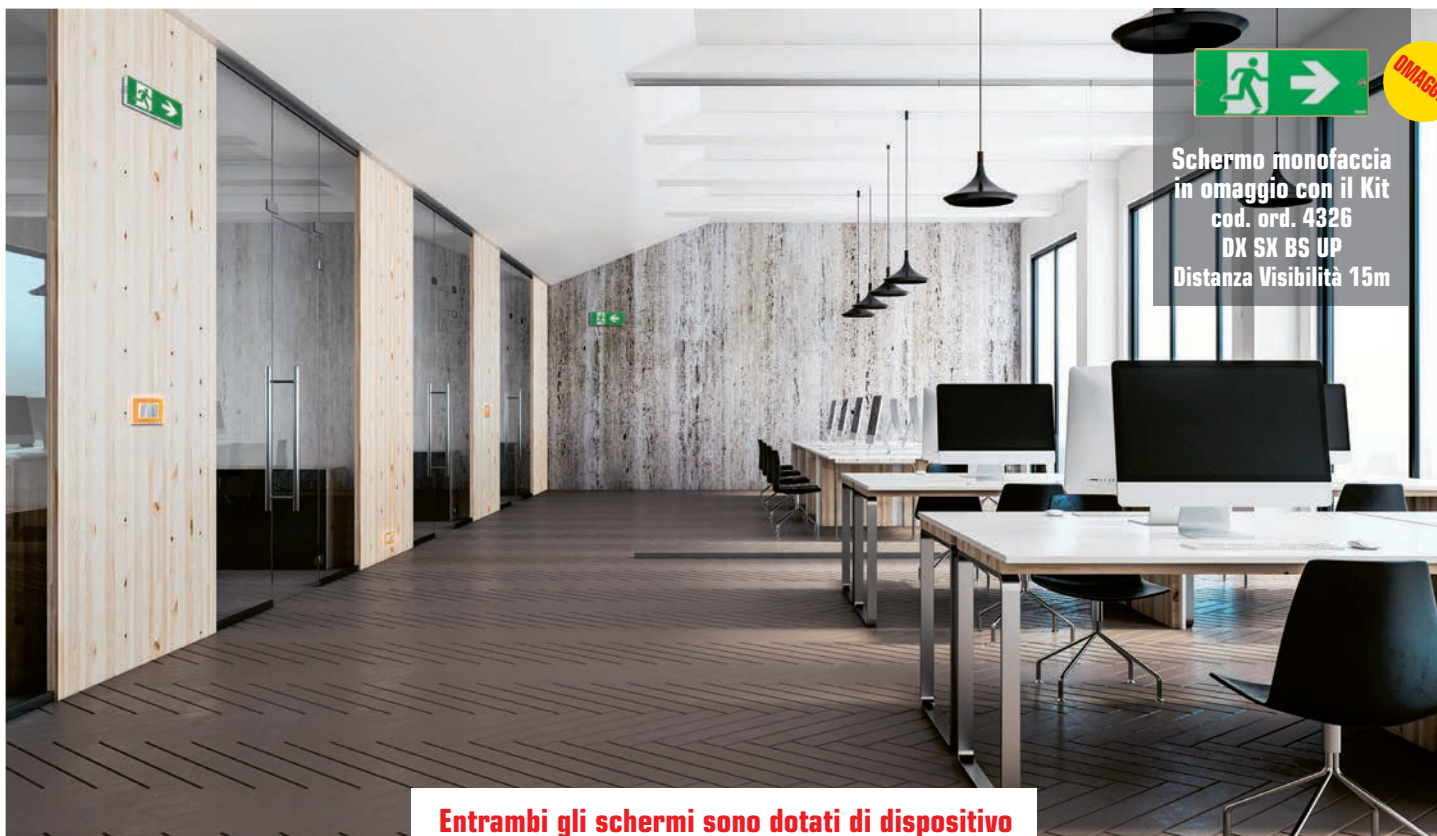

KIT UP • LED 824

Un solo Kit
per emergenza
e segnaletica

Kit
emergenza +
segnaletica

2 APPARECCHI +
SCHERMI IN
OMAGGIO

Beghelli

Schermo monofaccia
in omaggio con il Kit
cod. ord. 4326
DX SX BS UP
Distanza Visibilità 15m

Entrambi gli schermi sono dotati di dispositivo di sicurezza antimanomissione e sono compatibili con tutte le versioni di UP LED (824, tradizionali, OPTICOM)

Schermo bandiera
in omaggio con il Kit
cod. ord. 4325
DX SX BS UP
Distanza Visibilità 40m