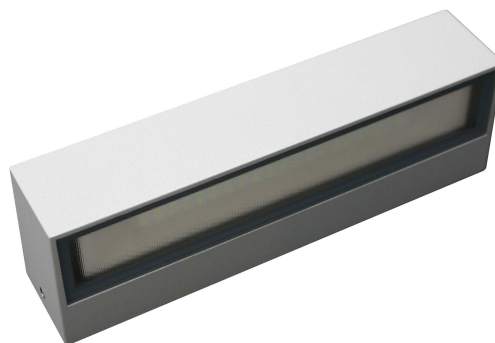

UP & DOWN RETTANGOLARE 16W

Faretto LED 2x8W - 230V per interno ed esterno con doppio fascio luminoso
Wall light fitting 2x8W - 230V for indoor and outdoor use with double light beam

Materiale / Material:

- Lega alluminio
Aluminium alloy

Codice Code	Potenza Power	Tensione Voltage	Lumen	Kelvin	LED	CRI	Fascio Beam Angle	IP	Finitura Finish	PKG
UPDR16WSIBN	2 x 8W	220 - 240V	2 x 490Lm	4000K	SMD	>80Ra	100°	IP 54	Silver / Silver	1/10
UPDR16WBIBN	2 x 8W	220 - 240V	2 x 490Lm	4000K	SMD	>80Ra	100°	IP 54	Bianco / White	1/10