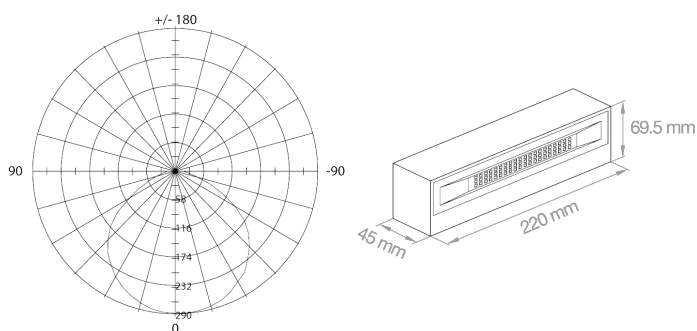

UP & DOWN RETTANGOLARE 16W

Faretto LED 2x8W - 230V per interno ed esterno con doppio fascio luminoso
Wall light fitting 2x8W - 230V for indoor and outdoor use with double light beam

Materiale / Material:

- Lega alluminio
Aluminium alloy

Codice Code	Potenza Power	Tensione Voltage	Lumen	Kelvin	LED	CRI	Fascio Beam Angle	IP	Finitura Finish	PKG
UPDR16WSIBN	2 x 8W	220 - 240V	2 x 490Lm	4000K	SMD	>80Ra	100°	IP 54	Silver / Silver	1/10
UPDR16WBIBN	2 x 8W	220 - 240V	2 x 490Lm	4000K	SMD	>80Ra	100°	IP 54	Bianco / White	1/10