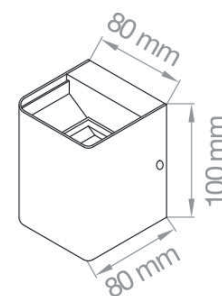

## UP & DOWN REGOLABILE 6W

Faretto LED 2x3W - 230V per interno ed esterno con doppio fascio luminoso regolabile

Wall light fitting 2x3W - 230V for indoor and outdoor use with double adjustable light beam

**Materiale / Material:**

- Lega alluminio  
Aluminium alloy

Codice Code	Potenza Power	Tensione Voltage	Lumen	Kelvin	LED	CRI	Fascio Beam Angle	IP	Finitura Finish	PKG
UPD2R6WBIBN	2 x 3W	220 - 240V	2 x 180Lm	4000K	SMD	>80Ra	0°-115°	IP 65	bianco / white	1/25
UPD2R6WANBN	2 x 3W	220 - 240V	2 x 180Lm	4000K	SMD	>80Ra	0°-115°	IP 65	antracite / anthracite	1/25