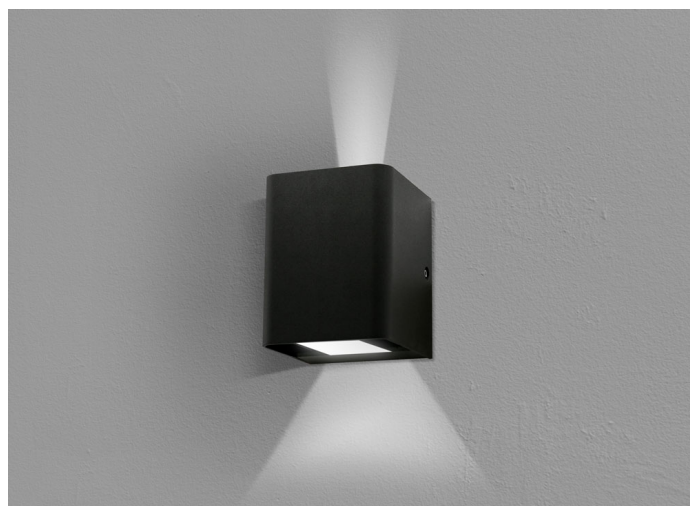

## UP & DOWN REGOLABILE 6W

Faretto LED 2x3W - 230V per interno ed esterno con doppio fascio luminoso regolabile

Wall light fitting 2x3W - 230V for indoor and outdoor use with double adjustable light beam

**Materiale / Material:**

- Lega alluminio  
Aluminium alloy

Codice Code	Potenza Power	Tensione Voltage	Lumen	Kelvin	LED	CRI	Fascio Beam Angle	IP	Finitura Finish	PKG
UPD2R6WBIBN	2 x 3W	220 - 240V	2 x 180Lm	4000K	SMD	>80Ra	0°-115°	IP 65	bianco / white	1/25
UPD2R6WANBN	2 x 3W	220 - 240V	2 x 180Lm	4000K	SMD	>80Ra	0°-115°	IP 65	antracite / anthracite	1/25