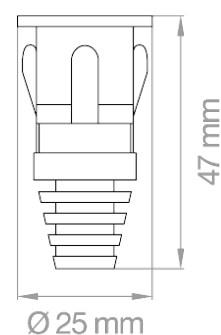

TC 12V 2W

Mini faretto LED da incasso 12V - 2W 60°
Mini recessed 60° 2W - 12V LED downlight

Materiale / Material:

- Lega alluminio
Aluminium alloy

Consigli per l'utilizzo / Advice for use::

- Tensione costante: utilizzare converter 12V (pag.306-307)
Constant voltage: use 12V converter (pag.306-307)

Codice Code	Potenza Power	Tensione Voltage	Lumen	Kelvin	CRI	Fascio Beam Angle	IP	Finitura Finish	Lunghezza cavo Cable length	PKG
TC12V2WBIBC	2W	12V DC	130 Lm	3000K	>80Ra	60°	IP 44	Bianco / White	30 cm	10
TC12V2WBIBN	2W	12V DC	140 Lm	4000K	>80Ra	60°	IP 44	Bianco / White	30 cm	10
TC12V2WBIBF	2W	12V DC	150 Lm	6400K	>80Ra	60°	IP 44	Bianco / White	30 cm	10
TC12V2WSIBC	2W	12V DC	130 Lm	3000K	>80Ra	60°	IP 44	Silver / Silver	30 cm	10
TC12V2WSIBN	2W	12V DC	140 Lm	4000K	>80Ra	60°	IP 44	Silver / Silver	30 cm	10
TC12V2WSIBF	2W	12V DC	150 Lm	6400K	>80Ra	60°	IP 44	Silver / Silver	30 cm	10