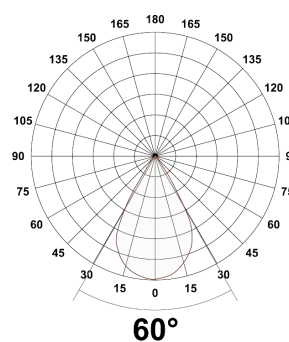

TC 12V 2W

Mini faretto LED da incasso 12V - 2W 60°
Mini recessed 60° 2W - 12V LED downlight

Materiale / Material:

- Lega alluminio
Aluminium alloy

Consigli per l'utilizzo / Advice for use::

- Tensione costante: utilizzare converter 12V (pag.306-307)
Constant voltage: use 12V converter (pag.306-307)

Codice Code	Potenza Power	Tensione Voltage	Lumen	Kelvin	CRI	Fascio Beam Angle	IP	Finitura Finish	Lunghezza cavo Cable length	PKG
TC12V2WBIBC	2W	12V DC	130 Lm	3000K	>80Ra	60°	IP 44	Bianco / White	30 cm	10
TC12V2WBIBN	2W	12V DC	140 Lm	4000K	>80Ra	60°	IP 44	Bianco / White	30 cm	10
TC12V2WBIBF	2W	12V DC	150 Lm	6400K	>80Ra	60°	IP 44	Bianco / White	30 cm	10
TC12V2WSIBC	2W	12V DC	130 Lm	3000K	>80Ra	60°	IP 44	Silver / Silver	30 cm	10
TC12V2WSIBN	2W	12V DC	140 Lm	4000K	>80Ra	60°	IP 44	Silver / Silver	30 cm	10
TC12V2WSIBF	2W	12V DC	150 Lm	6400K	>80Ra	60°	IP 44	Silver / Silver	30 cm	10