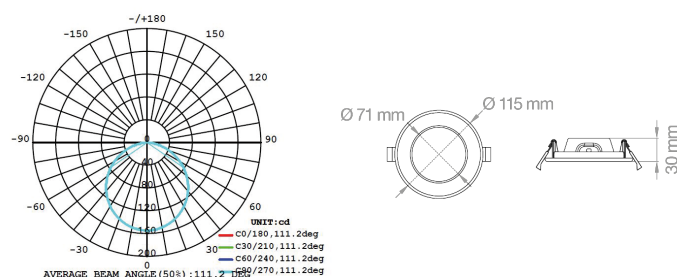

STLED 6W

Faretto rotondo da incasso 6W - 230V
Recessed round downlight 6W - 230V

Materiale / Material:

- Alluminio rivestito in termoplastico
Aluminium coated thermoplastic

Codice Code	Potenza Power	Tensione Voltage	Lumen	Kelvin	LED	CRI	Fascio Beam Angle	IP	Finitura Finish	PKG
STLED6WBC	6W	220 - 240V	440 Lm	3000K	SMD	>80Ra	100°	IP 20-44	Bianco / White	1/60
STLED6WBN	6W	220 - 240V	490 Lm	4000K	SMD	>80Ra	100°	IP 20-44	Bianco / White	1/60

Accessori compatibili / Compatible accessories:

Codice Code	Descrizione Description	Dimensioni Dimensions	PKG
STLEDCOR6	Cornice bianca in materiale termoplastico per montaggio in superficie / White frame in thermoplastic material for surface mounting	Ø122 x H35 mm	1/60