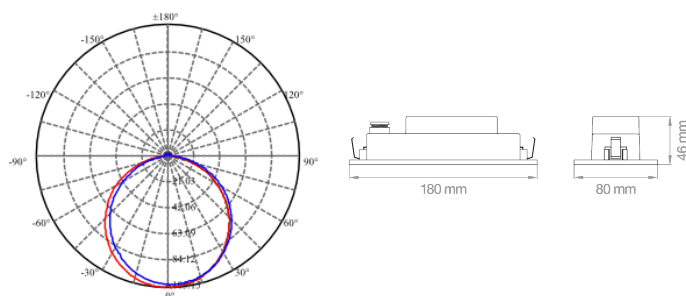

SEGNAPASSO 5W TRICOLOR

Per scatole standard 506 Segnapasso LED dimmerabile rettangolare da incasso 5W - 230V flangia intercambiabile Grazie allo switch integrato è possibile commutare il colore del LED scegliendo tra 3000K, 4000K o 6400K

Non incluso / Not included:

- Cassaforma 506
Formwork 506

Codice Code	Potenza Power	Tensione Voltage	Lumen	Kelvin	LED	CRI	Fascio Beam Angle	IP	Finitura Finish	Lunghezza cavo Cable length	PKG
SPLED506MC	5W	220 - 240V	320 Lm	3000K-4000K-6400K	SMD	>80Ra	120°	IP 65	inox/bianco / stainless steel/white	15 cm	1/50