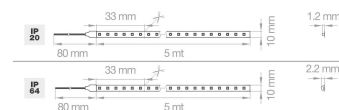

REEL 900 LED

Striscia LED 24V 5 mt. flessibile alta efficienza, 180 LED/mt "effetto luce continua" LED 2835

LED strip 24V 5 mt. flexible high efficiency, 180 LED/mt "continuous light effect" LED 2835

Consigli per l'utilizzo / Advice for use::

- Applicabile su tutte le superfici
Applicable on all surfaces
- Tensione costante: utilizzare converter 24V (pag.306-307)
Constant voltage: use 24V converter (pag.306-307)

Codice Code	Potenza Power	Tensione Voltage	Lumen	Kelvin	Nr. LED	CRI	Fascio Beam Angle	IP	Finitura Finish	Adesiva Adhesive	PKG
REEL900IP20BC	14.4W/MT	24V DC	1800 Lm\mt	3000K	180 Led/mt	>80Ra	120°	IP 20	Bianco / White	SI	1/40
REEL900IP20BN	14.4W/MT	24V DC	1900 Lm\mt	4000K	180 Led/mt	>80Ra	120°	IP 20	Bianco / White	SI	1/40
REEL900IP20BF	14.4W/MT	24V DC	2000 Lm\mt	6400K	180 Led/mt	>80Ra	120°	IP 20	Bianco / White	SI	1/40
REEL900IP64BC	14.4W/MT	24V DC	1800 Lm\mt	3000K	180 Led/mt	>80Ra	120°	IP 64	Bianco / White	SI	1/40
REEL900IP64BN	14.4W/MT	24V DC	1900 Lm\mt	4000K	180 Led/mt	>80Ra	120°	IP 64	Bianco / White	SI	1/40
REEL900IP64BF	14.4W/MT	24V DC	2000 Lm\mt	6400K	180 Led/mt	>80Ra	120°	IP 64	Bianco / White	SI	1/40