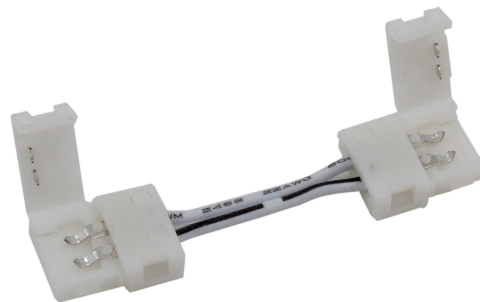

CONNETTORE RAPIDO PER ANGOLI

Connettore femmina-femmina con cavetto 5cm per strisce monocromatiche
Female-female connector with 5cm cable for monochromatic reel

Codice Code	IP	Lunghezza cavo Cable length	Max Power Max Power	Modelli Utilizzabili Usable models	PKG
PROL2835/FF/5	IP 20	5 cm	12V - 36W 24V - 72W	LEDADES - REEL 2835	1/1
PROL5050/FF/5	IP 20	5 cm	12V - 36W 24V - 72W	LEDADTRI - REEL 5050	1/1