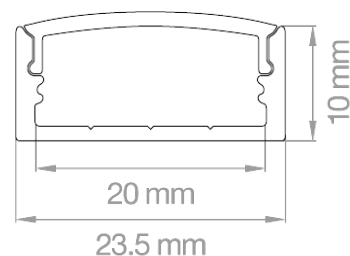

PROFILO SUPERFICIE SERIE "S"

Profilo alluminio superficie L. 2 mt per strisce led
 Aluminium profile surface L. 2 mt for led strips

Non incluso / Not included:

- Diffusore, tappi e clips
 Diffuser, caps and clips

Consigli per l'utilizzo / Advice for use::

- Potenza MAX consigliata 25w/ml
 Recommended power max 25w/l.m.

Codice Code	Descrizione Description	Finitura Finish	PKG
PR/SUP-S	profilo superficie lunghezza 2 mt / aluminium surface profile length 2 mt	Alluminio / Aluminum	1/10
PR/DF-S	diffusore lunghezza 2 mt. in policarbonato opaco / Diffuser 2mt. length matt polycarbonate	/	1/20
PR/SUP-S/CLIP	clip di fissaggio / fixing clip	/	1/1
PR/SUP-S/CAP	tappo chiuso / cap without hole	Alluminio / Aluminum	1/1
PR/SUP-S/CAP/F	tappo con foro / cap with hole	Alluminio / Aluminum	1/1