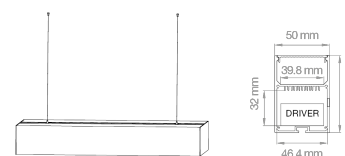

## KIT PROFILO SOSPENSIONE

Profilo alluminio sospensione L. 2 mt per strisce led, confezionato singolarmente con nr. 1 diffusore in policarbonato opaco, nr. 2 tappi chiusi, tutto incluso nella confezione

Aluminium suspension profile L. 2 meters for led strips, individually packaged with nr. 1 matt polycarbonate diffuser, nr. 2 closed caps, all included in the package

### Consigli per l'utilizzo / Advice for use::

- Potenza MAX consigliata 60w/ml  
Recommended power max 60w/l.m.

Codice Code	Descrizione Description	Finitura Finish	PKG
PRKITSOSP	Kit profilo alluminio sospensione L. 2 mt completo di accessori / Kit suspension aluminium profile L. 2 mt complete with accessories	Alluminio / Aluminium	3/6
PR/SOSP/180	Raccordo connessione 180° per prolungamento profilo / 180° connector accessory for extension profile	/	1/1
PR/SOSP/90	Raccordo connessione angolo 90° / 90° corner connector	/	1/1
PR/SOSP/CAP	Tappo chiuso / cap without hole	Alluminio / Aluminium	1/1
PR/SOSP/WIRE	Set cavo sospensione singolo 200cm / Set suspension cable 200cm	/	1/1