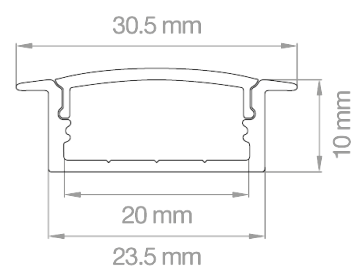

## PROFILO INCASSO SERIE "S"

Profilo alluminio incasso L. 2 mt per strisce led  
Aluminium profile recessed L. 2 mt for led strips

**Non incluso / Not included:**

- Diffusore e tappi  
Diffuser and caps

**Consigli per l'utilizzo / Advice for use::**

- Potenza MAX consigliata 25w/ml  
Recommended power max 25w/l.m.

| Codice<br>Code | Descrizione<br>Description   | Finitura<br>Finish   | PKG  |
|----------------|--|----------------------|------|
| PR/INC-S       | profilo alluminio incasso lunghezza 2 mt / aluminium recessed profile length 2 mt          | Alluminio / Aluminum | 1/10 |
| PR/DF-S        | diffusore lunghezza 2 mt. in policarbonato opaco / Diffuser 2mt. length matt polycarbonate | /                    | 1/20 |
| PR/INC-S/CAP   | tappo chiuso / cap without hole  | Alluminio / Aluminum | 1/1  |
| PR/INC-S/CAP/F | tappo con foro / cap with hole   | Alluminio / Aluminum | 1/1  |