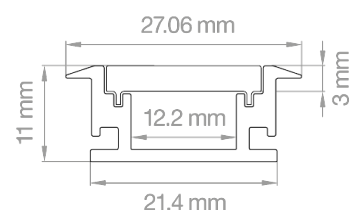

## PROFILO CALPESTABILE

Profilo alluminio incasso calpestabile L. 2 mt per strisce led  
Walkable recessed aluminium profile L. 2 mt for led strips

**Non incluso / Not included:**

- Diffusore e tappi  
Diffuser and caps

**Consigli per l'utilizzo / Advice for use::**

- Potenza MAX consigliata 20w/ml  
Recommended power max 20w/l.m.

Codice Code	Descrizione Description	Finitura Finish	PKG
PR/CAL	profilo alluminio CALPESTABILE incasso lunghezza 2 mt / aluminium WALKABLE recessed profile length 2 mt	Alluminio / Aluminum	1/10
PR/CAL/OP	diffusore policarbonato opaco CALPESTABILE lunghezza 2 mt. / Matt WALKABLE polycarbonate diffuser length 2 mt	/	1/20
PR/CAL/CAP	tappo chiuso / cap without hole	Alluminio / Aluminum	1/1
PR/CAL/CAP/F	tappo con foro / cap with hole	Alluminio / Aluminum	1/1