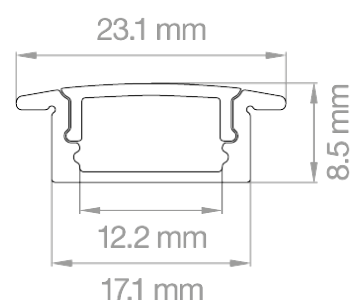

## KIT PROFILO INCASSO

Profilo alluminio incasso L. 2 mt per strisce led, confezionato singolarmente con nr. 1 diffusore in policarbonato opaco, nr. 2 tappi chiusi, nr. 1 tappo con foro, il tutto incluso nella confezione  
Aluminium profile recessed L. 2 meters for led strips, individually packaged with nr. 1 matt polycarbonate diffuser, nr. 2 closed caps, nr. 1 cap with hole, all included in the package

### Consigli per l'utilizzo / Advice for use::

- Potenza MAX consigliata 20w/ml  
Recommended power max 20w/l.m.

Codice Code	Descrizione Description	Finitura Finish		PKG
PRKITINC	Kit profilo alluminio incasso L. 2 mt completo di accessori / Kit recessed aluminium profile L. 2 mt complete with accessories	Alluminio / Aluminum		1/25
PRKITINCB	Kit profilo alluminio incasso L. 2 mt completo di accessori / Kit recessed aluminium profile L. 2 mt complete with accessories	Bianco / White		1/25
PRKITINCNE	Kit profilo alluminio incasso L. 2 mt completo di accessori. Incluso nella confezione diffusore opaco e diffusore nero / Kit recessed aluminium profile L. 2 mt complete with accessories. Included in the package opal diffuser and black diffuser	Nero / Black	NO	1/25
PR/INC/CLIP	clip di fissaggio / fixing clip	/		1/1
PR/INCN/CAP	tappo chiuso / cap without hole	Alluminio / Aluminum		1/1
PR/INCN/CAP/F	tappo con foro / cap with hole	Alluminio / Aluminum		1/1
PR/INCB/CAP	tappo chiuso / cap without hole	Bianco / White		1/1
PR/INCB/CAP/F	tappo con foro / cap with hole	Bianco / White		1/1
PR/INCNE/CAP	tappo chiuso / cap without hole	Nero / Black		1/1
PR/INCNE/CAP/F	tappo con foro / cap with hole	Nero / Black		1/1