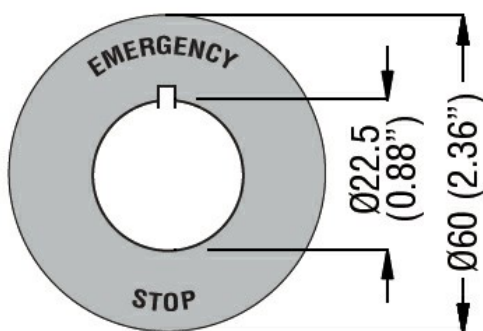

Denominazione del prodotto

Tipo

Cappuccio IP66  
in gomma per  
pulsanti LM2T  
B2/B3//BL2/R2  
8LM2TAU114

**Caratteristiche meccaniche**

Peso prodotto

g 9

**Dimensioni**

**Omologazioni e conformità**