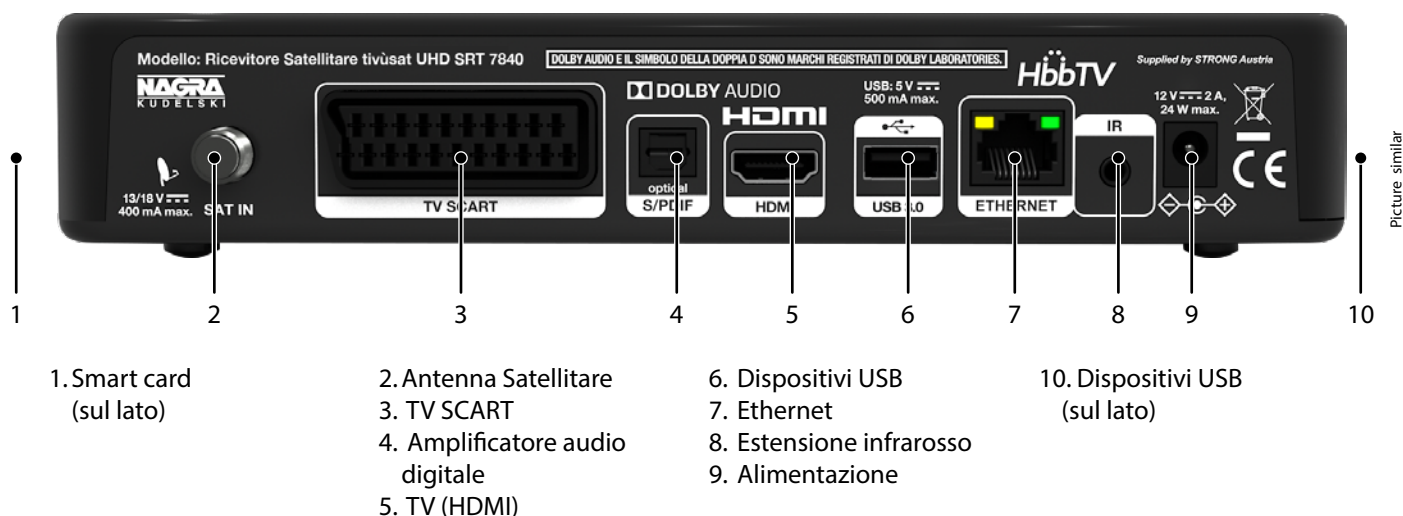

1. Rai 4K il canale Rai in Ultra HD si accende per grandi eventi di sport e per fiction e i documentari.
2. Soggetti alle condizioni di ricezione locali
3. STRONG non può garantire la riproduzione di tutti i files anche se le estensioni sono elencate, in quanto dipende dalla dimensione del file, codec, bit rate.
4. Per accedere ad internet collegare il decoder alla rete. I servizi di TV on demand o OTT accessibili a questo decoder sono erogati da terze parti.
5. La disponibilità dipende dal broadcaster
6. Dolby Audio e il simbolo della doppia D sono marchi registrati di Dolby Laboratories.

Demodulatore

Demodulazione: QPSK, 8PSK
Symbol rate d'ingresso: DVB-S2 8PSK/QPSK: 2 ~ 45 Ms/s
FEC decoder: 1/2, 3/5, 2/3, 3/4, 4/5, 5/6, 8/9, 9/10 in modalità DVB-S2 QPSK 3/5, 2/3, 3/4, 5/6, 8/9, 9/10 in modalità DVB-S2 8PSK

Video

Profile level: MPEG-4, H.264, H.265, VP9
Max. video resolution: 2160p
Aspect ratio: 4:3 e 16:9
Risoluzione video: HDMI: 480i/480p, 576i/576p, 720p, 1080i, 1080p, 4Kx2K
SCART: PAL

Audio

Decodifica Audio: MPEG-1 LAYER 1&2, E-AC-3
Modo Audio: Stereo L/R, Dolby® Digital, Dolby® Digital Plus*

Sintonizzatore

Type1 F Type, IEC169-24, Femmina
Frequenza d'ingresso: 950 ~ 2150 MHz
Impedenza d'ingresso: 75 Ohm squilibrato
Livello segnale: -65 to -25 dBm
Alimentazione LNB: 13/18 V DC (+/- 1 V), max. 400 mA, protezione da sovraccarico
Versione DiSEqC: 1.0/1.2/1.3

Sistema & Memoria

Processore principale: Hisi3796MV200 (Nagra)
Memoria Flash: 512 MB NAND Flash
Memoria Sistema: 1 GB DDR3

Connesioni

SAT IN
S/PDIF (ottico)
2x lettori smartcard
HDMI
TV SCART (RGB, CVBS, Audio L&R)
Ethernet (RJ45)
IR (infrarosso)
2 porte USB 2.0/3.0 tipo A: 5 V/500 mA (max.) supportato
Alimentazione principale DC (12V / 2A)

Dati Generali

Wi-Fi: 2x2 MIMO 2.4 GHz/5 GHz Dual Band 802.11a/b/g/n/ac
Alimentazione elettrica: 100 - 240 V AC 50/60 Hz
Tensione di ingresso: 12 V DC, 2 A
Consumo: max. 24 W, typ. 6 W
Consumo in stand-by: max 1 W
Temperatura di funzionamento: 0 ~ +40 °C
Temperatura di immagazzinamento: -10 ~ +70 °C
Umidità relativa: 10 ~ 95% RH, non condensante
Dimensioni (L x A x P) in mm: 225 x 160 x 36
Peso: in kg: 0.46

*Dolby Audio e il simbolo della doppia D sono marchi registrati di Dolby Laboratories.

SERVICE CENTER

IT support_it@strong.tv
199 404 032
Da rete fissa 24,8 cent. al min.
12,5 cent. scatto alla risposta
Da rete mobile max 49 cent. al min.