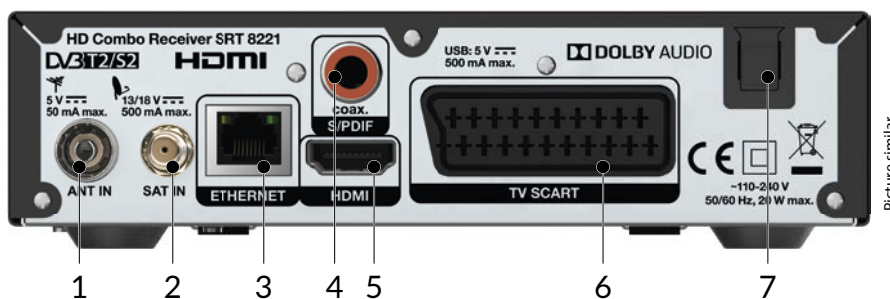

1. 1 A seconda delle condizioni locali del segnale
2. 2 STRONG non può garantire la riproduzione di file nonostante le estensioni siano indicate, in quanto ciò dipende dal codec usato, dal data bit rate e dalla risoluzione (tutti i formati codec MPEG sono supportati)
3. 3 Dolby Digital Plus, Dolby Digital e il simbolo doppia-D sono marchi registrati dei Dolby Laboratories.
4. 4 Disponibilità a seconda dell'emittente

1. Antenna
2. Satellite
3. Ethernet
4. Amplificatore Audio Digitale
5. TV (HDMI)
6. TV (SCART)
7. Cavo di alimentazione

Demodulatore DVB-T2:
Demodulatore DVB-T/T2: QPSK, 16QAM, 64QAM, 256QAM
DVB-T (EN 300 744), DVB-T2 (EN 302 755)
Modalità di trasmissione: 2K, 8K, 32K
Guard intervals: DVB-T = 1/32, 1/16, 1/8, 1/4;
DVB-T2 = 1/128, 1/32, 1/16, 19/256, 1/8, 19/128, 1/4
Demodulatore DVB-S2:
Demodulatore DVB-S/S2: QPSK, 8PSK
Data rate: 1-45 Msps (QPSK/8PSK)

Decoder video:
Profilo: MP@HL, MPEG-4 H.264/AVC
HEVC/H.265 Full HD
Risoluzione video: 480i, 480p, 576i, 576p, 720i, 720p, 1080i, 1080p
Decodifica e Video Out: PAL

Rapporto d'immagine: 16:9 wide screen, 4:3 letter box, 4:3 pan scan
Decoder audio:
Supporto Audio: Dolby Digital Plus*/AC3+/PCM
MPEG MusicCam Layer II
Frequenza di campionamento: 32, 44.1, 48 KHz
Modalità audio: Stereo, Mono

Sintonizzatore:
Front End: DVB-T/T2/DVB-S/S2, UHF & VHF Tuner
Frequenza d'Ingresso DVB-T/T2: 174 - 230 MHz (VHF) & 470 - 790 MHz (UHF) filtraggio LTE
Livello del segnale di ingresso DVB-T/T2: -15 ~ -70 dBm
Alimentazione Antenna: 5 V DC, max. 50 mA
Frequenza d'Ingresso DVB-S: 950 - 2150 MHz

Livello del segnale di ingresso DVB-S: -25 ~ -78 dBm
Alimentazione LNB: 13/18 V DC (+/- 5%), max. 500 mA, protezione da sovraccarico
Versione Switch: DiSEqC 1.0, 1.1
Opzioni LNB: Universal, SatCR (max. 8 users)
Motordrive version: DiSEqC 1.2, GotoX (DiSEqC 1.3)

Memoria e sistema:
Memoria flash: 8 MB
SDRAM: 1 Gb DDR3 SoC integrato

Connettori:
SAT IN - F-type Femmina
ANT IN - IEC-type Femmina
HDMI
TV SCART (RGB, CVBS, Audio L&R)
S/PDIF (coassiale)

Ethernet RJ45
Porta USB 2.0: 5 V/500 mA (max.) supportato
Cavo di alimentazione: AC 110 ~ 240 V, 50/60 Hz

Dati generali:
Tensione di alimentazione: 110 - 240 V AC (SMPS), 50/60 Hz
Consumo: 7 W (typ.), 20 W (max.)
Consumo in standby: <1 W
Temperatura di lavoro: 0 °C ~ +40 °C
Temperatura di immagazzinamento: -10 °C ~ +50 °C
Umidità di lavoro: 10 ~ 85% RH, Senza condensa
Dimensioni (LxPxA) in mm: 160 x 118 x 45
Peso netto in kg: 0.38

* Dolby Digital Plus, Dolby Digital e il simbolo doppia-D sono marchi registrati dei Dolby Laboratories.

EAN SRT 8221: 9120072371462

SERVICE CENTER		IT
AT	support_at@strong.tv 0820 400 150 (€ 0.12/Min. gest. Festezz)	support_it@strong.tv 199 404 032 Da rete fissa 24.8 cent. al min. 12.5 cent. scatto alla risposta Da rete mobile max. 49 cent. al min. 15.6 cent. scatto alla risposta
DE	support_de@strong.tv 0180 501 49 91 (€ 0.14/Min. deutsches Festnetz) (€ 0.42/Min. max. Mobilfunknetz)	NL
BG	support_bg@strong.tv +359 32 634451	PL
CEE	support_hu@strong.tv +36 1 445 26 10	UA
	DK	
	FR