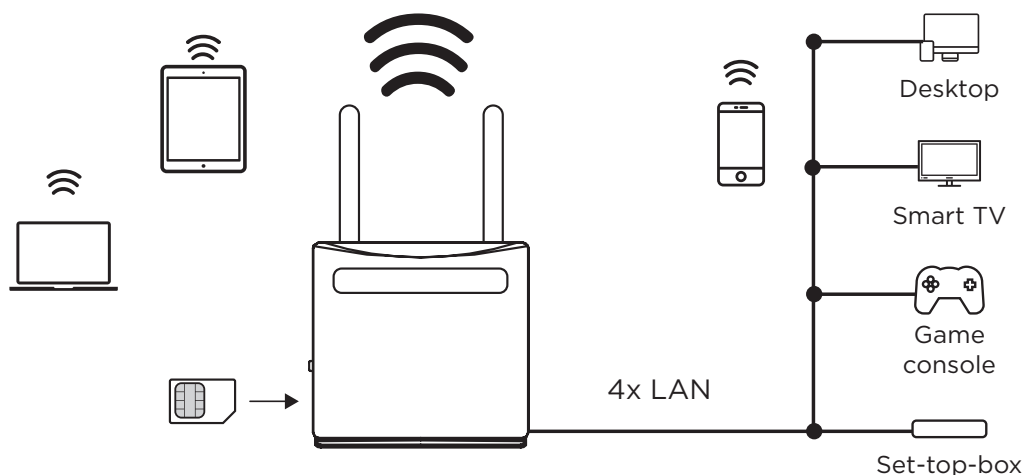

Hardware

Porte Ethernet	4x 10/100M LAN port (Auto MDI/MDIX)
Pulsante	WPS, Reset, Wi-Fi On/Off, Accensione/spengimento
LEDs	Alimentazione, Internet, Wi-Fi, Connect & Secure (WPS), Rete Mobile, Livello segnale.
Potere	supplemento potere esterno 12 V / 1 A DC
Standards	IEEE 802.11n/g/b, IEEE 802.3, IEEE 802.3u

Software

Protocollo internet	IPv4/IPv6 Dual stack
Modalità di funzionamento	Router 3G/4G, Router Wireless
DHCP	Server, Client
Port Forwarding	si
SIP ALG	si
SMS	si
DNS dinamico	Dyndns, No-ip
Sicurezza	Port Filtering, Port Mapping, Port Forwarding, URL Filtering, DMZ, Rate Limiting
Gestione	Data Plan Management, Data Usage Statistics, Web UI Access, Ping & Trace Network Tools, Config Backup

Alter specifiche

Certificazione	CE
Contenuti pacchetto	1x STRONG Router 300 4G LTE 1x Cavo Ethernet RJ45 1x Unità di supplemento potere 2x Antenne esterne rimovibili 4G LTE 1x Guida installazione veloce 1x Adattatore per schede SIM da Micro a Standard 1x Adattatore per schede SIM da Nano a Standard
Richieste Sistema	Windows 7, 8, 8.1, 10, mac OS X, linux, internet browser
Ambient	Temperature per operazione: 0 °C - +40 °C
Temperature archiviazione:	-20° ~ +45°
Umidità per operazione:	10% - 90% non condensato
Umidità per archiviazione:	10% ~ 90% non condensato
Dimensione in mm:	185 x 78 x 175 (W x D x H)
Peso in kg	0.35

EAN: 9120072371097