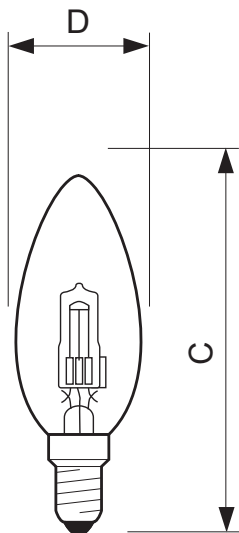

Scatola per imballo 15
Codice a barre sul prodotto - EAN1 8727900820584
Codice a barre sull'imballo 8727900820591

Codice logistico - 925646344201
12NC
Peso netto per pezzo 18.400 gr

Disegno tecnico

EcoClassic 42W E14 230V B35 CL 1CT

Product	C (Max)	D (Max)
EcoCl30 42W E14 230V B35 CL	99.2	36

E14

© 2014 Koninklijke Philips N.V. (Royal Philips)
Tutti i diritti riservati.

Le specifiche sono soggette a modifica senza previa notifica. Trademarks are the property of Koninklijke Philips N.V. (Royal Philips) or their respective owners.

www.philips.com/lighting

2014, Aprile 17
Dati soggetti a modifiche