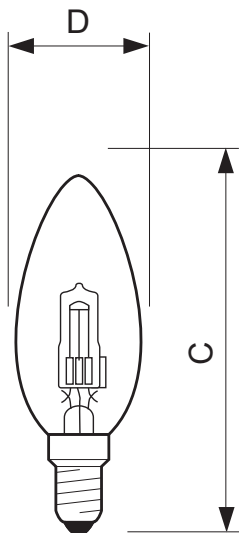

Scatola per imballo 15
Codice a barre sul prodotto - EAN1 8727900252651
Codice a barre sull'imballo 8727900661873

Codice logistico - 925639644201
12NC
Peso netto per pezzo 18.400 gr

Disegno tecnico

EcoClassic 28W E14 230V B35 CL 1CT

Product	C (Max)	D (Max)
EcoCl30 28W E14 230V B35 CL	99.2	36

E14

© 2014 Koninklijke Philips N.V. (Royal Philips)
Tutti i diritti riservati.

Le specifiche sono soggette a modifica senza previa notifica. Trademarks are the property of Koninklijke Philips N.V. (Royal Philips) or their respective owners.

www.philips.com/lighting

2014, Aprile 17
Dati soggetti a modifiche