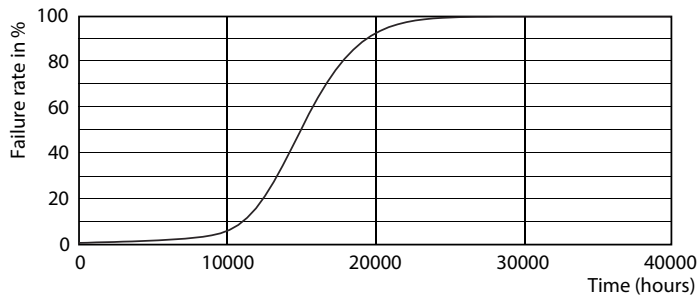

Dati del prodotto

Informazioni generali	
Attacco	E14 [E14]
Marchio RoHS	RoHS mark
Durata di vita nominale (Nom)	15000 h
Ciclo di commutazione on/off	50.000 X
Tipo tecnico	5.5-40W
Dati tecnici di illuminazione	
Codice colore	827 [CCT di 2.700 K]
Flusso luminoso (Nom)	470 lm
Flusso luminoso (specificato) (Nom)	470 lm
Designazione colore	Bianca calda (WW)
Temperatura di colore correlata (Nom)	2700 K
Efficienza luminosa (specificata) (Nom)	90,91 lm/W
Uniformità del colore	<6
Indice di resa dei colori (Nom)	80

Fotometrie

Catalux Photometrics 4.5 Philips Lighting B.V. Page 1/7

CorePro LEDlustre 40W E14 827 CL P45 ND

CorePro LEDcandle

Fotometrie

Durata

LEDbulb 60W E14 827 FR B38

LEDbulb 60W E14 827 FR B38