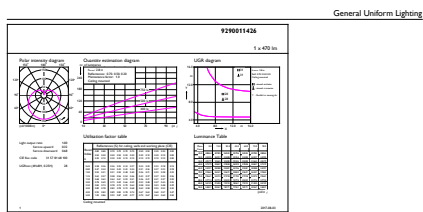

Fotometrie

Catalux Photometrics 4.5 Philips Lighting B.V. Page 1/7