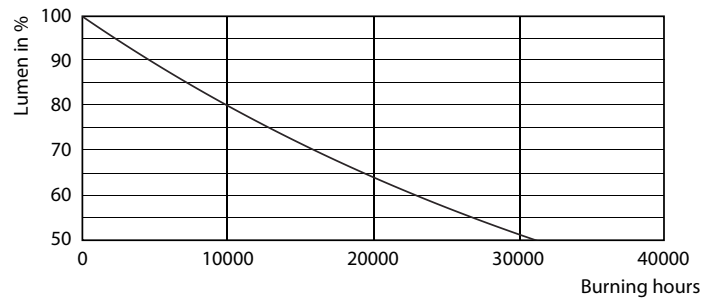

Dati del prodotto

Informazioni generali	
Attacco	E14 [E14]
Marchio RoHS	RoHS mark
Durata di vita nominale (Nom)	15000 h
Ciclo di commutazione on/off	50.000 X
Tipo tecnico	5.5-40W
Dati tecnici di illuminazione	
Codice colore	827 [CCT di 2.700 K]
Flusso luminoso (Nom)	470 lm
Flusso luminoso (specificato) (Nom)	470 lm
Designazione colore	Bianca calda (WW)
Temperatura di colore correlata (Nom)	2700 K
Efficienza luminosa (specificata) (Nom)	90,91 lm/W
Uniformità del colore	<6
Indice di resa dei colori (Nom)	80

Fotometrie

Catalux Photometrics 4.5 Philips Lighting B.V. Page 1/7

CorePro LEDlustre 40W E14 827 CL P45 ND

CorePro LEDcandle

Fotometrie

Durata

LEDbulb 60W E14 827 FR B38

LEDbulb 60W E14 827 FR B38