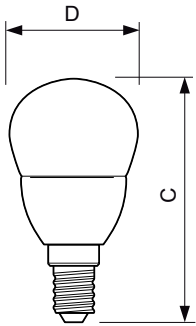

Dati del prodotto

Informazioni generali	
Attacco	E14 [E14]
Marchio RoHS	RoHS mark
Durata di vita nominale (Nom)	15000 h
Ciclo di commutazione on/off	50.000 X
Tipo tecnico	5.5-40W
Dati tecnici di illuminazione	
Codice colore	827 [CCT di 2.700 K]
Flusso luminoso (Nom)	470 lm
Flusso luminoso (specificato) (Nom)	470 lm
Designazione colore	Bianca calda (WW)
Temperatura di colore correlata (Nom)	2700 K
Efficienza luminosa (specificata) (Nom)	90,91 lm/W
Uniformità del colore	<6
Indice di resa dei colori (Nom)	80

Numeratore - Quantità per confezione 1

Numeratore - Confezioni per scatola esterna 10

N. materiale (12NC) 929001142602

Peso netto (Pezzo) 0,040 kg

Disegno tecnico

LED ND 5.5-40W E14 827 220-240V P45 CL

Product	D	C
Corepro lustre ND 5.5-40W E14 827 P45 CL	45 mm	88 mm