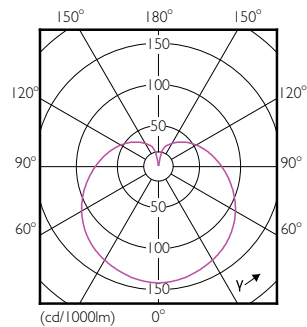

CorePro LEDlustre 40W E14 827 CL P45 ND