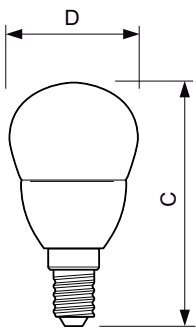

Dati del prodotto

Informazioni generali	
Attacco	E14 [E14]
Conformità a RoHS EU	Si
Durata nominale (Nom)	15000 h
Ciclo di commutazione on/off	50.000 X
Tipo tecnico	4-25W
Dati tecnici di illuminazione	
Codice colore	827 [CCT di 2.700 K]
Flusso luminoso (Nom)	250 lm
Designazione colore	Bianca calda (WW)
Temperatura di colore correlata (Nom)	2700 K
Efficienza luminosa (specificata) (Nom)	62,50 lm/W
Uniformità del colore	<6
Indice di resa dei colori (Nom)	80
LLMF a fine durata vita nominale (Nom)	70 %

Materiale SAP 929001157502

Peso netto (Pezzo) 0,040 kg

Disegno tecnico

LED ND 4-25W E14 827 220-240V P45 FR

Product	D	C
CorePro lustre ND 4-25W E14 827 P45 FR	45 mm	88 mm

Fotometrie

CorePro LEDlustre 4-25W E14 827 FR P45