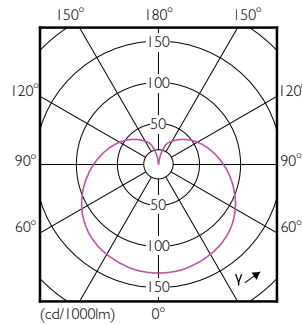

Dati del prodotto

Informazioni generali	
Attacco	E14 [E14]
Conformità a RoHS EU	Si
Durata nominale (Nom)	15000 h
Ciclo di commutazione on/off	50.000 X
Tipo tecnico	4-25W
Dati tecnici di illuminazione	
Codice colore	827 [CCT di 2.700 K]
Flusso luminoso (Nom)	250 lm
Designazione colore	Bianca calda (WW)
Temperatura di colore correlata (Nom)	2700 K
Efficienza luminosa (specificata) (Nom)	62,50 lm/W
Uniformità del colore	<6
Indice di resa dei colori (Nom)	80
LLMF a fine durata vita nominale (Nom)	70 %

CorePro LEDcandle

Meccanica e corpo

Finitura lampadina Smerigliata

Approvazione e applicazione

Classe di efficienza energetica (ELL) A+

Consumo energetico kWh/1000 h 4 kWh

Dati del prodotto

Codice prodotto completo 871829178703700

Materiale SAP 929001157502

Peso netto (Pezzo) 0,040 kg

Disegno tecnico

LED ND 4-25W E14 827 220-240V P45 FR

Product	D	C
CorePro lustre ND 4-25W E14 827 P45 FR	45 mm	88 mm

Fotometrie

CorePro LEDlustre 4-25W E14 827 FR P45