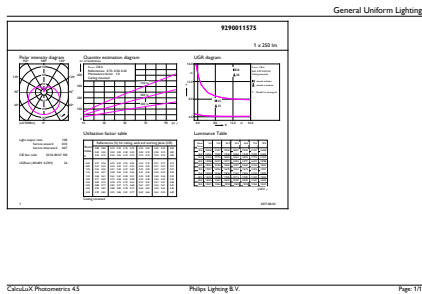

Dati del prodotto

Informazioni generali	
Attacco	E14 [E14]
Conformità a RoHS EU	Si
Durata nominale (Nom)	15000 h
Ciclo di commutazione on/off	50.000 X
Tipo tecnico	4-25W
Dati tecnici di illuminazione	
Codice colore	827 [CCT di 2.700 K]
Flusso luminoso (Nom)	250 lm
Designazione colore	Bianca calda (WW)
Temperatura di colore correlata (Nom)	2700 K
Efficienza luminosa (specificata) (Nom)	62,50 lm/W
Uniformità del colore	<6
Indice di resa dei colori (Nom)	80
LLMF a fine durata vita nominale (Nom)	70 %

CorePro LEDcandle

Meccanica e corpo

Finitura lampadina Smerigliata

Approvazione e applicazione

Classe di efficienza energetica (ELL) A+

Consumo energetico kWh/1000 h 4 kWh

Dati del prodotto

Codice prodotto completo 871829178703700

Materiale SAP 929001157502

Peso netto (Pezzo) 0,040 kg

Disegno tecnico

LED ND 4-25W E14 827 220-240V P45 FR

Product	D	C
CorePro lustre ND 4-25W E14 827 P45 FR	45 mm	88 mm

Fotometrie

CorePro LEDlustre 4-25W E14 827 FR P45