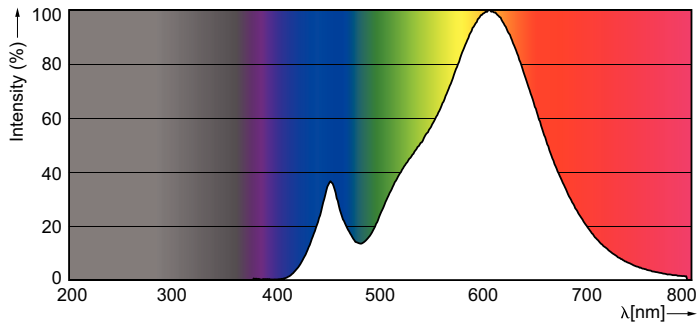

CorePro LEDcandle

Fotometrie

SDPO_LEDLSR_0003-Spectral Power distribution