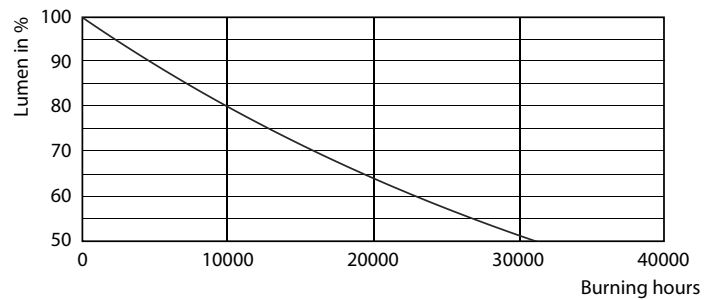

Dati del prodotto

Informazioni generali	
Attacco	E14 [E14]
Conformità a RoHS EU	Si
Durata nominale (Nom)	15000 h
Ciclo di commutazione on/off	50.000 X
Tipo tecnico	4-25W
Dati tecnici di illuminazione	
Codice colore	827 [CCT di 2.700 K]
Flusso luminoso (Nom)	250 lm
Designazione colore	Bianca calda (WW)
Temperatura di colore correlata (Nom)	2700 K
Efficienza luminosa (specificata) (Nom)	62,50 lm/W
Uniformità del colore	<6
Indice di resa dei colori (Nom)	80
LLMF a fine durata vita nominale (Nom)	70 %

CorePro LEDcandle

Meccanica e corpo

Finitura lampadina Smerigliata

Approvazione e applicazione

Classe di efficienza energetica (ELL) A+

Consumo energetico kWh/1000 h 4 kWh

Dati del prodotto

Codice prodotto completo 871829178703700

CorePro LEDlustre 4-25W E14 827 FR P45

CorePro LEDcandle

Fotometrie

SDPO_LEDLSR_0003-Spectral Power distribution

Durata

LEDbulb 60W E14 827 FR B38

LEDbulb 60W E14 827 FR B38