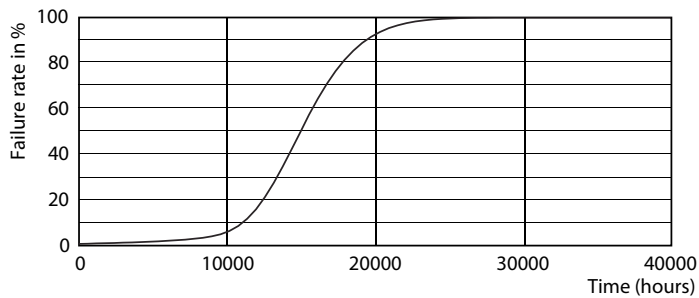

Durata

LEDbulb 60W E14 827 FR B38