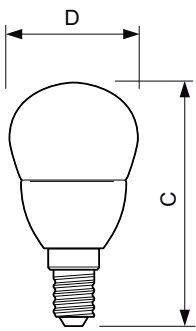

Dati del prodotto

Informazioni generali	
Attacco	E14 [E14]
Durata di vita nominale (Nom)	15000 h
Ciclo di commutazione on/off	50.000 X
Tipo tecnico	4-25W
Dati tecnici di illuminazione	
Codice colore	827 [CCT di 2.700 K]
Flusso luminoso (Nom)	250 lm
Flusso luminoso (specificato) (Nom)	250 lm
Designazione colore	Bianca calda (WW)
Temperatura di colore correlata (Nom)	2700 K
Efficienza luminosa (specificata) (Nom)	62,50 lm/W
Uniformità del colore	<6
Indice di resa dei colori (Nom)	80
LLMF a fine durata vita nominale (Nom)	70 %

N. materiale (12NC) 929001157502

Peso netto (Pezzo) 0,040 kg

Disegno tecnico

LED ND 4-25W E14 827 220-240V P45 FR

Product	D	C
CorePro lustre ND 4-25W E14 827 P45 FR	45 mm	88 mm

Fotometrie

CorePro LEDlustre 4-25W E14 827 FR P45