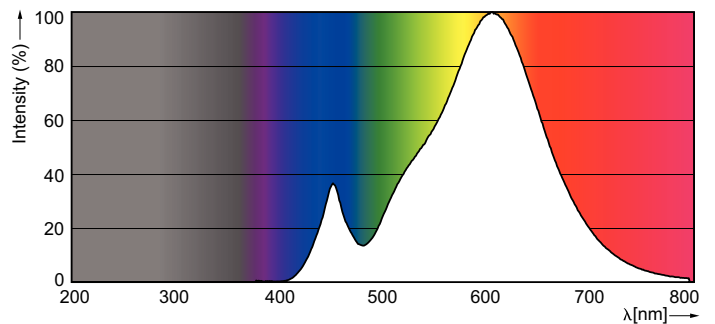

CorePro LEDlustre 4-25W E14 827 FR P45