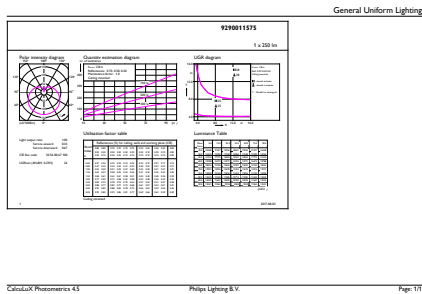

Dati del prodotto

Informazioni generali	
Attacco	E14 [E14]
Durata di vita nominale (Nom)	15000 h
Ciclo di commutazione on/off	50.000 X
Tipo tecnico	4-25W
Dati tecnici di illuminazione	
Codice colore	827 [CCT di 2.700 K]
Flusso luminoso (Nom)	250 lm
Flusso luminoso (specificato) (Nom)	250 lm
Designazione colore	Bianca calda (WW)
Temperatura di colore correlata (Nom)	2700 K
Efficienza luminosa (specificata) (Nom)	62,50 lm/W
Uniformità del colore	<6
Indice di resa dei colori (Nom)	80
LLMF a fine durata vita nominale (Nom)	70 %

CorePro LEDcandle

Meccanica e corpo

Finitura lampadina Smerigliata (FR)

Approvazione e applicazione

Classe di efficienza energetica (ELL) A+

Consumo energetico kWh/1000 h 4 kWh

Dati del prodotto

Codice prodotto completo 871829178703700

N. materiale (12NC) 929001157502

Peso netto (Pezzo) 0,040 kg

Disegno tecnico

LED ND 4-25W E14 827 220-240V P45 FR

Product	D	C
CorePro lustre ND 4-25W E14 827 P45 FR	45 mm	88 mm

Fotometrie

CorePro LEDlustre 4-25W E14 827 FR P45