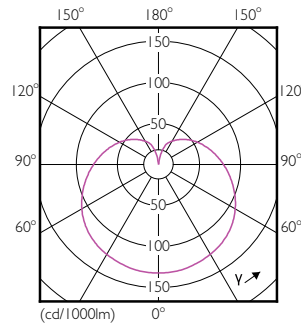

Dati del prodotto

Informazioni generali	
Attacco	E14 [E14]
Durata di vita nominale (Nom)	15000 h
Ciclo di commutazione on/off	50.000 X
Tipo tecnico	4-25W
Dati tecnici di illuminazione	
Codice colore	827 [CCT di 2.700 K]
Flusso luminoso (Nom)	250 lm
Flusso luminoso (specificato) (Nom)	250 lm
Designazione colore	Bianca calda (WW)
Temperatura di colore correlata (Nom)	2700 K
Efficienza luminosa (specificata) (Nom)	62,50 lm/W
Uniformità del colore	<6
Indice di resa dei colori (Nom)	80
LLMF a fine durata vita nominale (Nom)	70 %

CorePro LEDcandle

Meccanica e corpo

Finitura lampadina Smerigliata (FR)

Approvazione e applicazione

Classe di efficienza energetica (ELL) A+

Consumo energetico kWh/1000 h 4 kWh

Dati del prodotto

Codice prodotto completo 871829178703700

N. materiale (12NC) 929001157502

Peso netto (Pezzo) 0,040 kg

Disegno tecnico

LED ND 4-25W E14 827 220-240V P45 FR

Product	D	C
CorePro lustre ND 4-25W E14 827 P45 FR	45 mm	88 mm

Fotometrie

CorePro LEDlustre 4-25W E14 827 FR P45