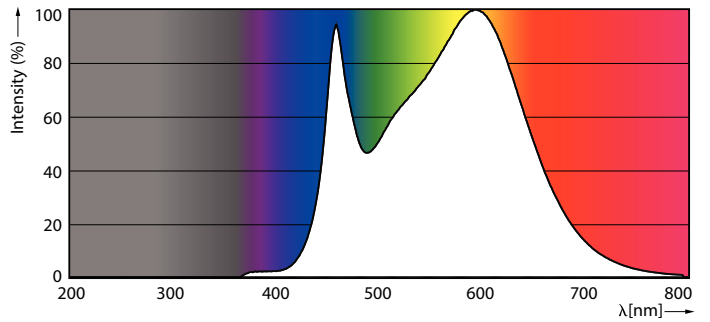

Fotometrie

CorePro LEDbulb 100W E27 840 FR A60