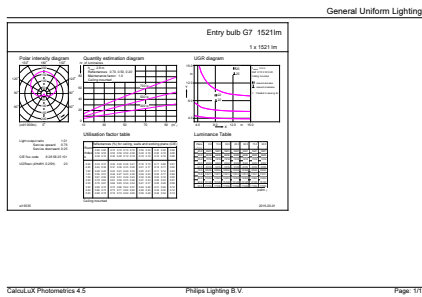

Fotometrie

CorePro LEDbulb 100W E27 840 FR A60