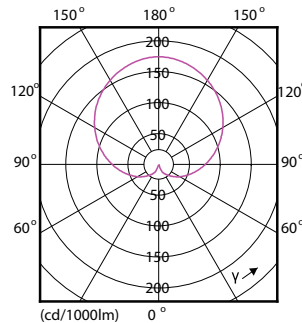

CorePro LEDbulb

Approvazione e applicazione

Classe di efficienza energetica (ELL)	A+
Consumo energetico kWh/1000 h	13 kWh

Dati del prodotto

Codice prodotto completo	871869651030800
Nome prodotto ordine	CorePro LEDbulb ND 12.5-100W A60 E27 840
EAN/UPC - Prodotto	8718696510308

Codice d'ordine	51030800
Codice Locale	CORE100840
Numeratore - Quantità per confezione	1
Numeratore - Confezioni per scatola esterna	10
N. materiale (12NC)	929001312402
Peso netto (Pezzo)	0,076 kg

Disegno tecnico

Product	D	C
CorePro LEDbulb ND 12.5-100W A60 E27 840	60 mm	110 mm

Fotometrie