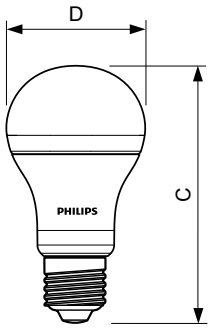

CorePro LEDbulb

Approvazione e applicazione

Classe di efficienza energetica (ELL)	A+
Consumo energetico kWh/1000 h	13 kWh

Dati del prodotto

Codice prodotto completo	871869651030800
Nome prodotto ordine	CorePro LEDbulb ND 12.5-100W A60 E27 840
EAN/UPC - Prodotto	8718696510308

Codice d'ordine	51030800
Codice Locale	CORE100840
Numeratore - Quantità per confezione	1
Numeratore - Confezioni per scatola esterna	10
N. materiale (12NC)	929001312402
Peso netto (Pezzo)	0,076 kg

Disegno tecnico

A60 220-240V 12.5W-100W 4000K E27 ND