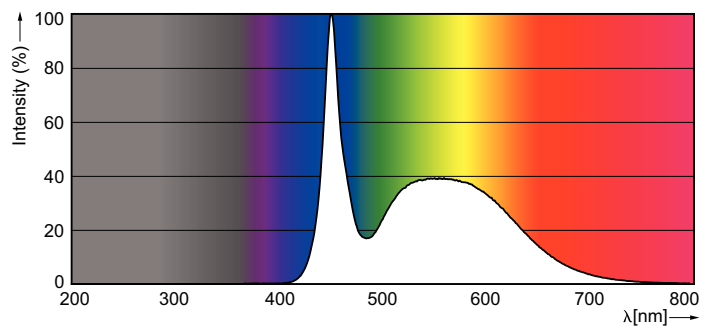

CorePro LEDbulb

Approvazione e applicazione

Classe di efficienza energetica (ELL)	A+
Consumo energetico kWh/1000 h	10 kWh

Dati del prodotto

Codice prodotto completo	871869649758600
Nome prodotto ordine	CorePro LEDbulb ND 10-75W A60 E27 865
EAN/UPC - Prodotto	8718696497586

Codice d'ordine	49758600
Codice Locale	CORE75865
Numeratore - Quantità per confezione	1
Numeratore - Confezioni per scatola esterna	10
N. materiale (12NC)	929001163832
Peso netto (Pezzo)	0,076 kg

Disegno tecnico

Product	D	C
CorePro LEDbulb ND 10-75W A60 E27 865	60 mm	110 mm

Fotometrie