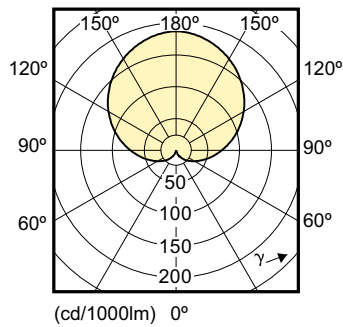

Fotometrie

CorePro LEDbulb 75W E27 865 FR A60 ND