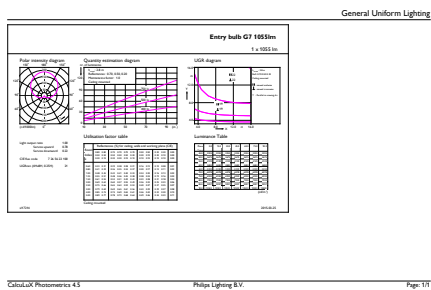

Fotometrie

CorePro LEDbulb 75W E27 865 FR A60 ND