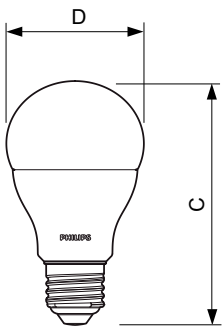

### Dati del prodotto

Informazioni generali	
Attacco	E27 [ E27]
Marchio RoHS	RoHS mark
Durata di vita nominale (Nom)	15000 h
Ciclo di commutazione on/off	50.000 X
Tipo tecnico	10-75W
Dati tecnici di illuminazione	
Codice colore	865 [ CCT di 6.500 K]
Angolo del fascio (Nom)	200 °
Flusso luminoso (Nom)	1055 lm
Flusso luminoso (specificato) (Nom)	1055 lm
Designazione colore	Bianca fredda
Temperatura di colore correlata (Nom)	6500 K
Efficienza luminosa (specificata) (Nom)	105,00 lm/W
Uniformità del colore	<6
Indice di resa dei colori (Nom)	80
LLMF a fine durata vita nominale (Nom)	70 %

## Disegno tecnico

LED 10.5-75W E27 865

Product	D	C
CorePro LEDbulb ND 10-75W A60 E27 865	60 mm	110 mm