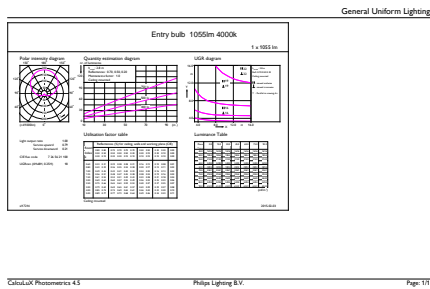

Fotometrie

CorePro LEDbulb ND 10-75W A60