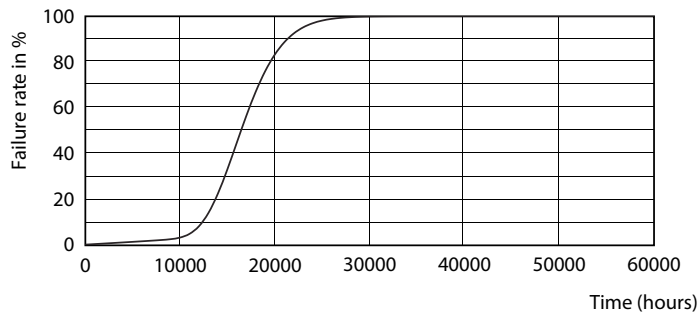

CorePro LEDbulb

Durata

LEDbulb 100W E27 840 FR A60