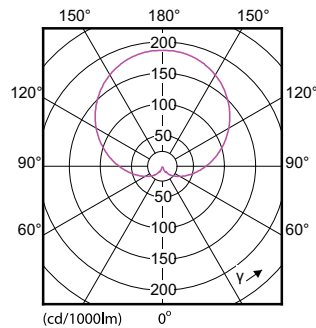

Fotometrie

CorePro LEDbulb ND 10-75W A60