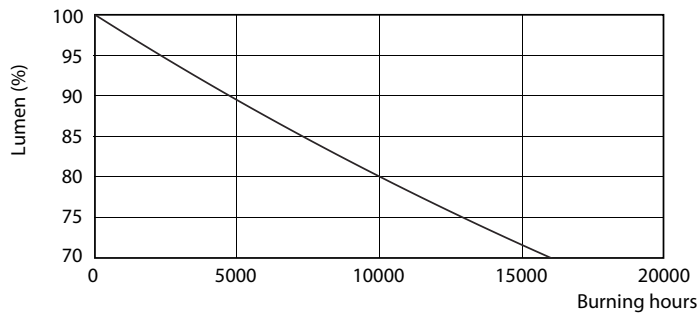

CorePro LEDbulb

Durata

LEDbulb 100W E27 840 FR A60