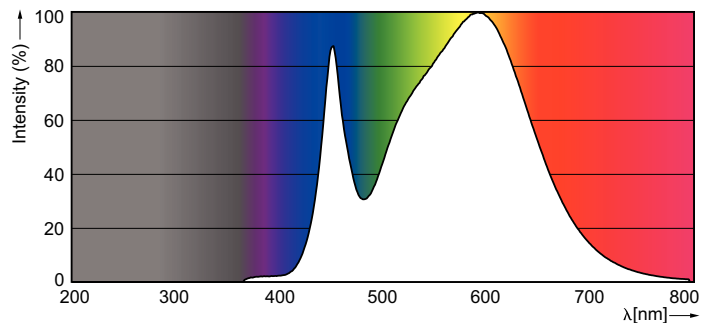

CorePro LEDbulb

Approvazione e applicazione

Classe di efficienza energetica (ELL)	A+
Consumo energetico kWh/1000 h	10 kWh

Dati del prodotto

Codice prodotto completo	871869651032200
Nome prodotto ordine	CorePro LEDbulb ND 10-75W A60 E27 840
EAN/UPC - Prodotto	8718696510322

Codice d'ordine	51032200
Codice Locale	CORE75840
Numeratore - Quantità per confezione	1
Numeratore - Confezioni per scatola esterna	10
N. materiale (12NC)	929001234802
Peso netto (Pezzo)	0,076 kg

Disegno tecnico

Product	D	C
CorePro LEDbulb ND 10-75W A60 E27 840	60 mm	110 mm

Fotometrie