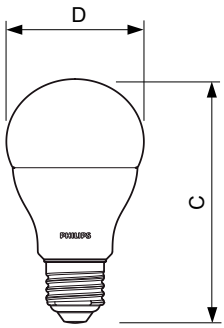

CorePro LEDbulb

Approvazione e applicazione

Classe di efficienza energetica (ELL)	A+
Consumo energetico kWh/1000 h	10 kWh

Dati del prodotto

Codice prodotto completo	871869651032200
Nome prodotto ordine	CorePro LEDbulb ND 10-75W A60 E27 840
EAN/UPC - Prodotto	8718696510322

Codice d'ordine	51032200
Codice Locale	CORE75840
Numeratore - Quantità per confezione	1
Numeratore - Confezioni per scatola esterna	10
N. materiale (12NC)	929001234802
Peso netto (Pezzo)	0,076 kg

Disegno tecnico

Entry bulb 230V 10.5W-75W 4000K E27 ND