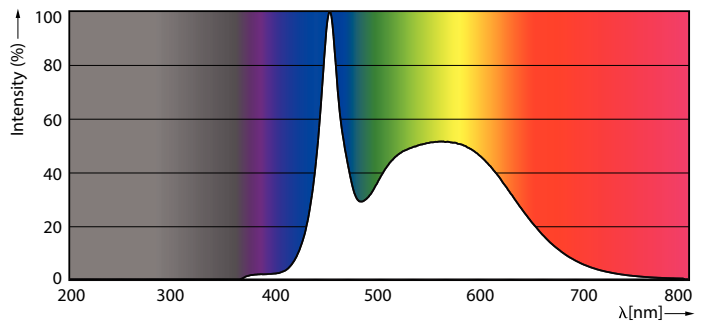

Fotometrie

CorePro LEDbulb 60W E27 865 FR A60