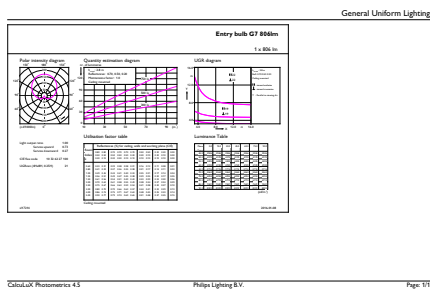

Fotometrie

CorePro LEDbulb 60W E27 865 FR A60