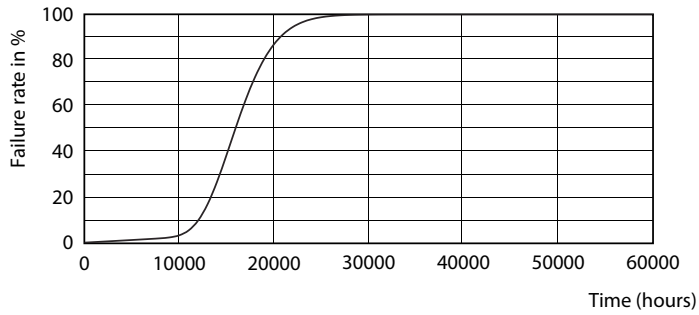

CorePro LEDbulb

Durata

LEDbulb 40W E27 830 FR A60