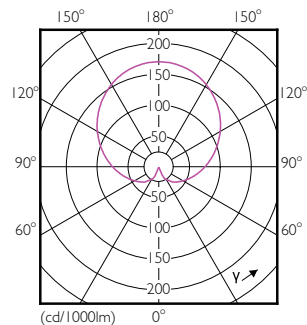

CorePro LEDbulb

Approvazione e applicazione

Classe di efficienza energetica (ELL)	A+
Consumo energetico kWh/1000 h	8 kWh

Dati del prodotto

Codice prodotto completo	871869657785100
Nome prodotto ordine	CorePro LED bulb ND 7.5-60W A60 E27 865
EAN/UPC - Prodotto	8718696577851

Codice d'ordine	57785100
Codice Locale	CORE60865
Numeratore - Quantità per confezione	1
Numeratore - Confezioni per scatola esterna	10
N. materiale (12NC)	929001304832
Peso netto (Pezzo)	0,076 kg

Disegno tecnico

Product	D	C
CorePro LED bulb ND 7.5-60W A60 E27 865	60 mm	110 mm

Fotometrie