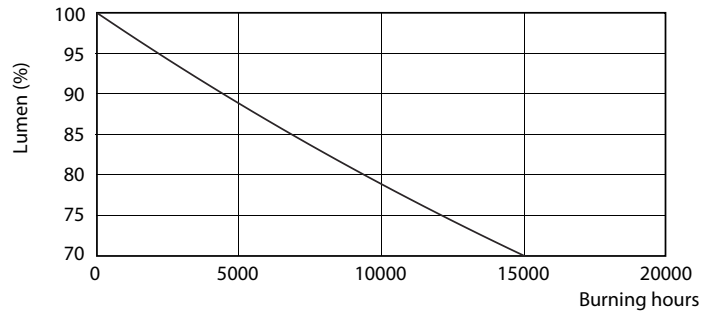

CorePro LEDbulb

Durata

LEDbulb 40W E27 830 FR A60