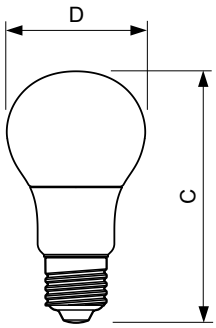

CorePro LEDbulb

Approvazione e applicazione

Classe di efficienza energetica (ELL)	A+
Consumo energetico kWh/1000 h	8 kWh

Dati del prodotto

Codice prodotto completo	871869657785100
Nome prodotto ordine	CorePro LED bulb ND 7.5-60W A60 E27 865
EAN/UPC - Prodotto	8718696577851

Codice d'ordine	57785100
Codice Locale	CORE60865
Numeratore - Quantità per confezione	1
Numeratore - Confezioni per scatola esterna	10
N. materiale (12NC)	929001304832
Peso netto (Pezzo)	0,076 kg

Disegno tecnico

A60 220-240V 8W-60W 806lm 6500K E27 ND