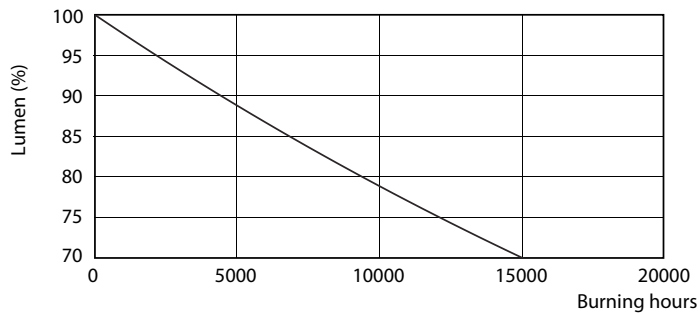

Dati del prodotto

Informazioni generali	
Attacco	E27 [E27]
Marchio RoHS	RoHS mark
Durata di vita nominale (Nom)	15000 h
Ciclo di commutazione on/off	50.000 X
Tipo tecnico	7.5-60W
Dati tecnici di illuminazione	
Codice colore	840 [CCT di 4000 K]
Angolo del fascio (Nom)	200 °
Flusso luminoso (Nom)	806 lm
Flusso luminoso (specificato) (Nom)	806 lm
Designazione colore	Bianca neutra (CW)
Temperatura di colore correlata (Nom)	4000 K
Efficienza luminosa (specificata) (Nom)	107,00 lm/W
Uniformità del colore	<6
Indice di resa dei colori (Nom)	80
LLMF a fine durata vita nominale (Nom)	70 %

Funzionamento e parte elettrica	
Frequenza di ingresso	Da 50 a 60 Hz
Power (Rated) (Nom)	7.5 W
Corrente lampada (Nom)	75 mA
Wattaggio equivalente	60 W
Tempo di avvio (Nom)	0,5 s
Tempo di riscaldamento al 60% luce (Nom)	0.5 s
Fattore di potenza (Nom)	0.5
Tensione (Nom)	220-240 V
Temperatura	
Temp. massima involucro (Nom)	85 °C
Controlli e regolazione del flusso	
Regolabile	No
Meccanica e corpo	
Finitura lampadina	Smerigliata (FR)

Entrybulb 230V 8W-60W 806lm 4000K E27 ND

Product	D	C
CorePro LEDbulb ND 7.5-60W A60 E27 840	60 mm	110 mm

Fotometrie

CorePro LEDbulb ND 7.5-60W A60

CorePro LEDbulb

Durata

LEDbulb 40W E27 830 FR A60

LEDbulb 40W E27 830 FR A60