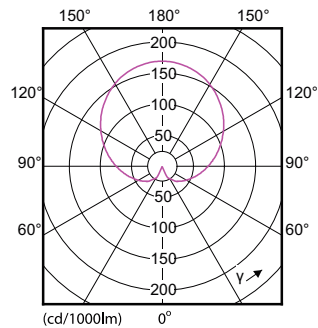

Fotometrie

CorePro LEDbulb ND 7.5-60W A60