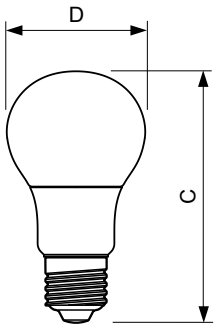

CorePro LEDbulb

Approvazione e applicazione

Classe di efficienza energetica (ELL)	A+
Consumo energetico kWh/1000 h	8 kWh

Dati del prodotto

Codice prodotto completo	87186965777600
Nome prodotto ordine	CorePro LEDbulb ND 7.5-60W A60 E27 840
EAN/UPC - Prodotto	8718696577776

Codice d'ordine	57777600
Codice Locale	CORE60840
Numeratore - Quantità per confezione	1
Numeratore - Confezioni per scatola esterna	10
N. materiale (12NC)	929001234702
Peso netto (Pezzo)	0,076 kg

Disegno tecnico

Entrybulb 230V 8W-60W 806lm 4000K E27 ND