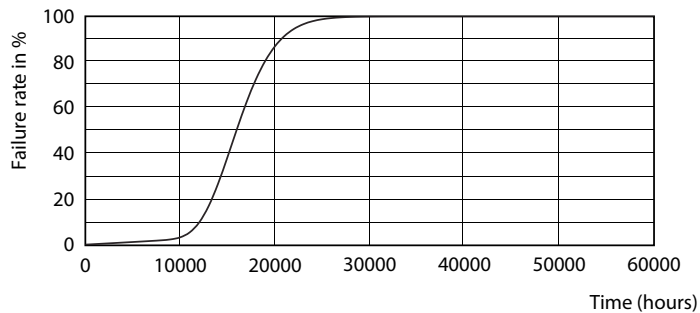

Dati del prodotto

Informazioni generali	
Attacco	E27 [E27]
Marchio RoHS	RoHS mark
Durata di vita nominale (Nom)	15000 h
Ciclo di commutazione on/off	50.000 X
Tipo tecnico	7.5-60W
Dati tecnici di illuminazione	
Codice colore	840 [CCT di 4000 K]
Angolo del fascio (Nom)	200 °
Flusso luminoso (Nom)	806 lm
Flusso luminoso (specificato) (Nom)	806 lm
Designazione colore	Bianca neutra (CW)
Temperatura di colore correlata (Nom)	4000 K
Efficienza luminosa (specificata) (Nom)	107,00 lm/W
Uniformità del colore	<6
Indice di resa dei colori (Nom)	80
LLMF a fine durata vita nominale (Nom)	70 %

Entrybulb 230V 8W-60W 806lm 4000K E27 ND

Product	D	C
CorePro LEDbulb ND 7.5-60W A60 E27 840	60 mm	110 mm

Fotometrie

CorePro LEDbulb ND 7.5-60W A60

CorePro LEDbulb

Durata

LEDbulb 40W E27 830 FR A60

LEDbulb 40W E27 830 FR A60