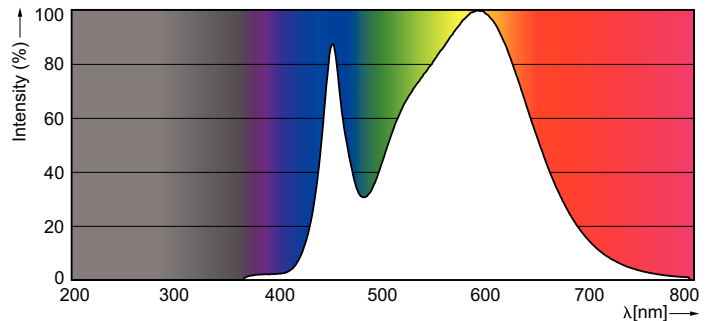

CorePro LEDbulb

Approvazione e applicazione

Classe di efficienza energetica (ELL)	A+
Consumo energetico kWh/1000 h	8 kWh

Dati del prodotto

Codice prodotto completo	87186965777600
Nome prodotto ordine	CorePro LEDbulb ND 7.5-60W A60 E27 840
EAN/UPC - Prodotto	8718696577776

Codice d'ordine	57777600
Codice Locale	CORE60840
Numeratore - Quantità per confezione	1
Numeratore - Confezioni per scatola esterna	10
N. materiale (12NC)	929001234702
Peso netto (Pezzo)	0,076 kg

Disegno tecnico

Product	D	C
CorePro LEDbulb ND 7.5-60W A60 E27 840	60 mm	110 mm

Fotometrie