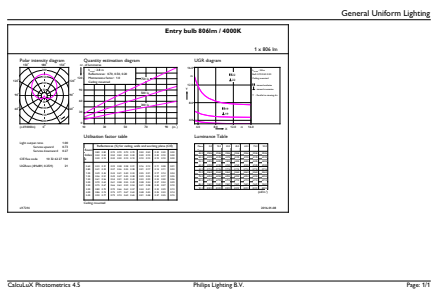

Fotometrie

CorePro LEDbulb ND 7.5-60W A60