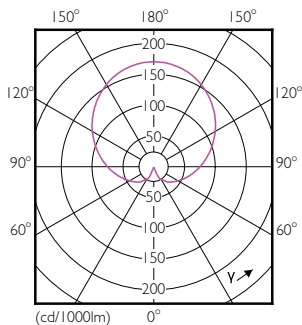

CorePro LEDbulb

Approvazione e applicazione

Classe di efficienza energetica (ELL)	A+
Consumo energetico kWh/1000 h	8 kWh

Dati del prodotto

Codice prodotto completo	871869657771400
Nome prodotto ordine	CorePro LEDbulb ND 7.5-60W A60 E27 830
EAN/UPC - Prodotto	8718696577714

Codice d'ordine	57771400
Codice Locale	CORE60830
Numeratore - Quantità per confezione	1
Numeratore - Confezioni per scatola esterna	10
N. materiale (12NC)	929001304732
Peso netto (Pezzo)	0,076 kg

Disegno tecnico

Product	D	C
CorePro LEDbulb ND 7.5-60W A60 E27 830	60 mm	110 mm

Fotometrie