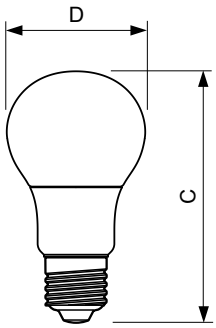

CorePro LEDbulb

Approvazione e applicazione

Classe di efficienza energetica (ELL)	A+
Consumo energetico kWh/1000 h	8 kWh

Dati del prodotto

Codice prodotto completo	871869657771400
Nome prodotto ordine	CorePro LEDbulb ND 7.5-60W A60 E27 830
EAN/UPC - Prodotto	8718696577714

Codice d'ordine	57771400
Codice Locale	CORE60830
Numeratore - Quantità per confezione	1
Numeratore - Confezioni per scatola esterna	10
N. materiale (12NC)	929001304732
Peso netto (Pezzo)	0,076 kg

Disegno tecnico

A60 220-240V 8W-60W 806lm 3000K E27 ND