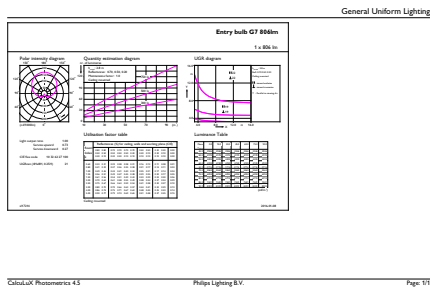

Fotometrie

CorePro LEDbulb 60W E27 830 FR A60