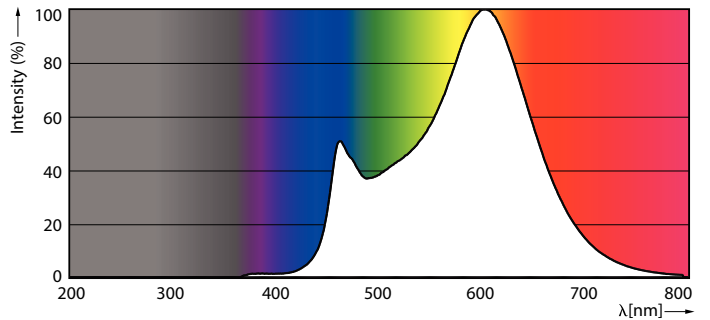

Fotometrie

CorePro LEDbulb 60W E27 830 FR A60