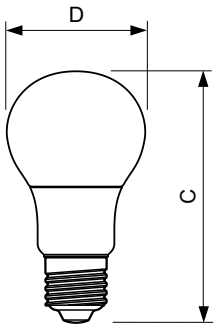

CorePro LEDbulb

Approvazione e applicazione

Classe di efficienza energetica (ELL)	A+
Consumo energetico kWh/1000 h	5 kWh

Dati del prodotto

Codice prodotto completo	871869657787500
Nome prodotto ordine	CorePro LED bulb ND 5-40W A60 E27 865
EAN/UPC - Prodotto	8718696577875

Codice d'ordine	57787500
Codice Locale	CORE40865
Numeratore - Quantità per confezione	1
Numeratore - Confezioni per scatola esterna	10
N. materiale (12NC)	929001304632
Peso netto (Pezzo)	0,076 kg

Disegno tecnico