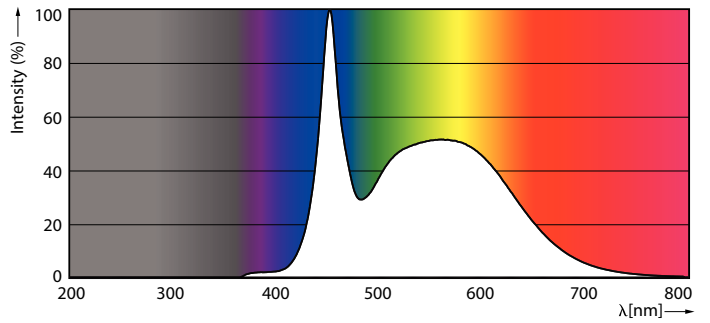

Fotometrie