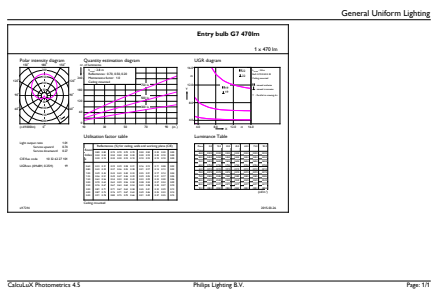

Fotometrie