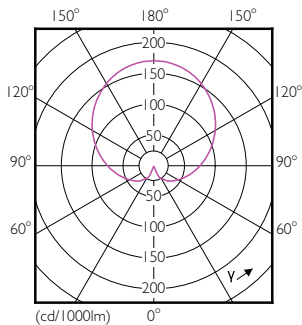

Dati del prodotto

Informazioni generali	
Attacco	E27 [E27]
Marchio RoHS	RoHS mark
Durata di vita nominale (Nom)	15000 h
Ciclo di commutazione on/off	50.000 X
Tipo tecnico	5-40W

Dati tecnici di illuminazione	
Codice colore	865 [CCT di 6.500 K]
Angolo del fascio (Nom)	200 °
Flusso luminoso (Nom)	470 lm
Flusso luminoso (specificato) (Nom)	470 lm
Designazione colore	Bianca fredda
Temperatura di colore correlata (Nom)	6500 K
Efficienza luminosa (specificata) (Nom)	94,00 lm/W
Uniformità del colore	<6
Indice di resa dei colori (Nom)	80
LLMF a fine durata vita nominale (Nom)	70 %

Temperatura	
Temp. massima involucro (Nom)	75 °C

Controlli e regolazione del flusso	
Regolabile	No

Meccanica e corpo	
Finitura lampadina	Smerigliata (FR)

CorePro LEDbulb

Approvazione e applicazione

Classe di efficienza energetica (ELL)	A+
Consumo energetico kWh/1000 h	5 kWh

Disegno tecnico

A60 220-240V 5W-40W 470lm 6500K E27 ND

Product	D	C
CorePro LED bulb ND 5-40W A60 E27 865	60 mm	110 mm

Fotometrie

CorePro LEDbulb 40W E27 865 FR A60

CorePro LEDbulb

Durata

LEDbulb 40W E27 830 FR A60