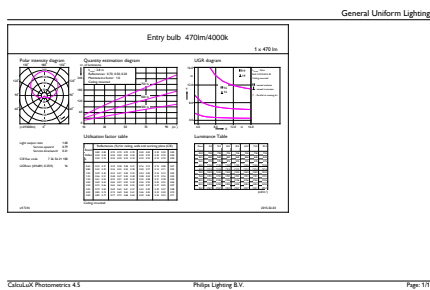

Fotometrie

CorePro LEDbulb ND 5-40W A60 E27