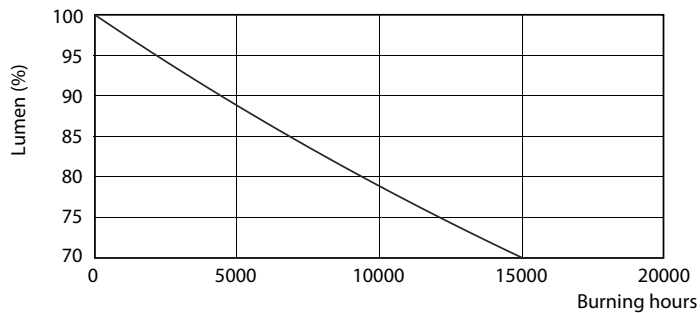

Dati del prodotto

Informazioni generali	
Attacco	E27 [E27]
Marchio RoHS	RoHS mark
Durata di vita nominale (Nom)	15000 h
Ciclo di commutazione on/off	50.000 X
Tipo tecnico	5-40W
Dati tecnici di illuminazione	
Codice colore	840 [CCT di 4000 K]
Angolo del fascio (Nom)	200 °
Flusso luminoso (Nom)	470 lm
Flusso luminoso (specificato) (Nom)	470 lm
Designazione colore	Bianca neutra (CW)
Temperatura di colore correlata (Nom)	4000 K
Efficienza luminosa (specificata) (Nom)	94,00 lm/W
Uniformità del colore	<6
Indice di resa dei colori (Nom)	80
LLMF a fine durata vita nominale (Nom)	70 %

Funzionamento e parte elettrica	
Frequenza di ingresso	Da 50 a 60 Hz
Power (Rated) (Nom)	5 W
Corrente lampada (Nom)	55 mA
Wattaggio equivalente	40 W
Tempo di avvio (Nom)	0,5 s
Tempo di riscaldamento al 60% luce (Nom)	0,5 s
Fattore di potenza (Nom)	0,5
Tensione (Nom)	220-240 V
Temperatura	
Temp. massima involucro (Nom)	75 °C
Controlli e regolazione del flusso	
Regolabile	No
Meccanica e corpo	
Finitura lampadina	Smerigliata (FR)

Entrybulb 230V 6W-40W 470lm 4000K E27 ND

Product	D	C
CorePro LEDbulb ND 5-40W A60 E27 840	60 mm	110 mm

Fotometrie

CorePro LEDbulb ND 5-40W A60 E27

CorePro LEDbulb

Durata

LEDbulb 40W E27 830 FR A60

LEDbulb 40W E27 830 FR A60