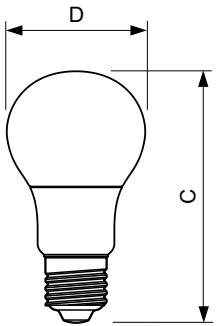

CorePro LEDbulb

Approvazione e applicazione

Classe di efficienza energetica (ELL)	A+
Consumo energetico kWh/1000 h	5 kWh

Dati del prodotto

Codice prodotto completo	87186965779000
Nome prodotto ordine	CorePro LEDbulb ND 5-40W A60 E27 840
EAN/UPC - Prodotto	871869657790

Codice d'ordine	57779000
Codice Locale	CORE40840
Numeratore - Quantità per confezione	1
Numeratore - Confezioni per scatola esterna	10
N. materiale (12NC)	929001234602
Peso netto (Pezzo)	0,080 kg

Disegno tecnico

Entrybulb 230V 6W-40W 470lm 4000K E27 ND