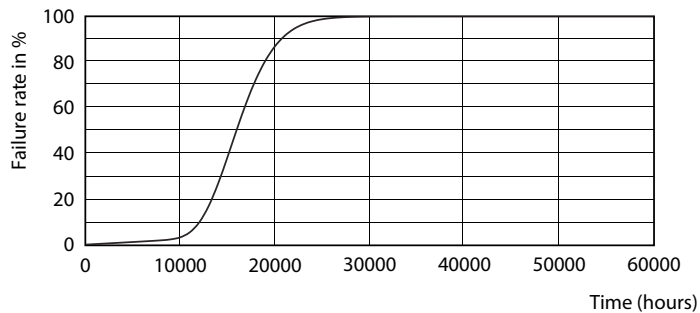

Dati del prodotto

Informazioni generali	
Attacco	E27 [E27]
Marchio RoHS	RoHS mark
Durata di vita nominale (Nom)	15000 h
Ciclo di commutazione on/off	50.000 X
Tipo tecnico	5-40W
Dati tecnici di illuminazione	
Codice colore	840 [CCT di 4000 K]
Angolo del fascio (Nom)	200 °
Flusso luminoso (Nom)	470 lm
Flusso luminoso (specificato) (Nom)	470 lm
Designazione colore	Bianca neutra (CW)
Temperatura di colore correlata (Nom)	4000 K
Efficienza luminosa (specificata) (Nom)	94,00 lm/W
Uniformità del colore	<6
Indice di resa dei colori (Nom)	80
LLMF a fine durata vita nominale (Nom)	70 %

Entrybulb 230V 6W-40W 470lm 4000K E27 ND

Product	D	C
CorePro LEDbulb ND 5-40W A60 E27 840	60 mm	110 mm

Fotometrie

CorePro LEDbulb ND 5-40W A60 E27

CorePro LEDbulb

Durata

LEDbulb 40W E27 830 FR A60

LEDbulb 40W E27 830 FR A60