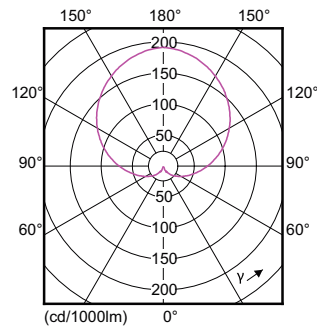

Fotometrie

CorePro LEDbulb ND 5-40W A60 E27