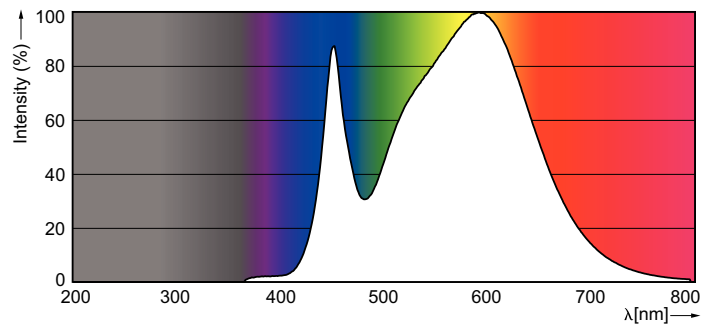

CorePro LEDbulb

Approvazione e applicazione

Classe di efficienza energetica (ELL)	A+
Consumo energetico kWh/1000 h	5 kWh

Dati del prodotto

Codice prodotto completo	87186965779000
Nome prodotto ordine	CorePro LEDbulb ND 5-40W A60 E27 840
EAN/UPC - Prodotto	871869657790

Codice d'ordine	57779000
Codice Locale	CORE40840
Numeratore - Quantità per confezione	1
Numeratore - Confezioni per scatola esterna	10
N. materiale (12NC)	929001234602
Peso netto (Pezzo)	0,080 kg

Disegno tecnico

Product	D	C
CorePro LEDbulb ND 5-40W A60 E27 840	60 mm	110 mm

Fotometrie