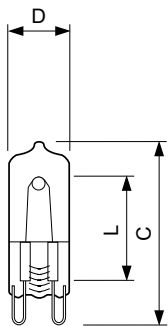

Requisiti per il design dell'apparecchio	
Temperatura della lampadina (Max)	950 °C
Temperatura al pinch-point (Max)	350 °C

Dati del prodotto	
Codice prodotto completo	872790089577300
Nome prodotto ordine	Halogen MV Click 18W G9 230V CL 1CT
EAN/UPC - Prodotto	8727900895773
Codice d'ordine	89577300
Codice Locale	CLICKES18CL

### Disegno tecnico

CLICKLINE 18W G9 230V CL

Product	D (max)	L	C (max)
Halogen MV Click 18W G9 230V CL 1CT	13 mm	21,7 mm	45 mm