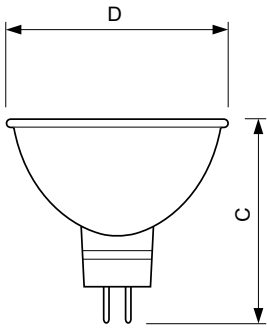

Accentline

Disegno tecnico

MR16 4000h 12V 50W 36D GU5.3

Product	D (max)	C (max)
Accentline 50W 4000h GU5.3 12V 36D 1CT/10X5F	51 mm	46 mm