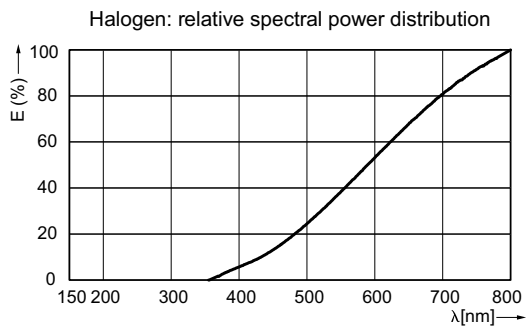

Fotometrie

Consumer Lamps, Halogen, Spectral power distribution