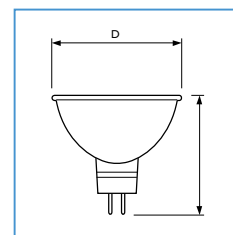

## Alogena Dicroica 12V 4 anni

- ▷ Lampade alogene a bassissima tensione con riflettore dicroico 50 mm e vetro frontale di protezione
- ▷ Lunga durata di vita
- ▷ Versione in blister

C	D
max.	max.
46	50