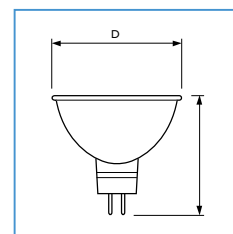

C	D
max.	max.
46	51

Accentline GU5.3 12V

Potenza lampada nominale	Intensità luminosa	Vita media al 50%	Tipo di imballo	Configurazione Imballo	Codice Computer	Numero ordine 8711500...	Co.Sco. ITX	Prezzo IVA esclusa	
(W)	(°)	(cd [max.])	(h)					(Euro)	
20	10	2200	3000	1CT	10X5F	14595ACC	411907 60	NO	2,45
20	36	500	3000	1CT	10X5F	14596ACC	411990 60	NO	2,45
35	10	3750	3000	1CT	10X5F	14597ACC	411938 60	NO	2,45
35	36	1000	3000	1CT	10X5F	14598ACC	412027 60	NO	2,45
50	10	6200	3000	1CT	10X5F	14599ACC	411969 60	NO	2,45
50	36	1500	3000	1CT	10X5F	14600ACC	412058 60	NO	2,45
50	60	675	3000	1CT	10X5F	14632ACC	426086 60	NO	2,45