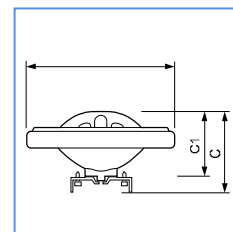

C	CI	D
max.	max.	max.
65	51	111

MASTERLine III G53 I2V

Co.Sco. ITX

Potenza lampada nominale (W)	Intensità luminosa (°)	Intensità luminosa (cd [max.])	Vita media al 50% (h)	Tipo di imballo	Configurazione Imballo	Codice Computer	Numero ordine 8711500...		Prezzo IVA esclusa (Euro)
30	8	23.000	4.000	ICT	6	14736ES	41101310	NO	19,84
30	24	4.000	4.000	ICT	6	14737ES	41103710	NO	19,84
45	8	33.000	4.000	ICT	6	14738ES	41105110	NO	19,84
45	24	5.300	4.000	ICT	6	14739ES	41107510	NO	19,84
45	45	1.900	4.000	ICT	6	14740ES	41109910	NO	19,84
60	8	48.000	4.000	ICT	6	14741ES	41111210	NO	19,84
60	24	8.500	4.000	ICT	6	14742ES	41115010	NO	19,84
60	45	2.800	4.000	ICT	6	14743ES	41113610	NO	19,84