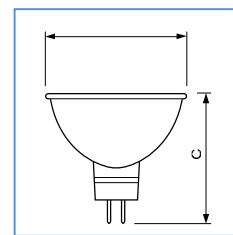

C	D
max.	max.
50,5	51

MASTERLine ES GU5.3 I2V

Co.Sco. ITX

Potenza lampada nominale (W)	Intensità luminosa (°)	Intensità luminosa (cd [max.])	Vita media al 50% (h)	Tipo di imballo	Configurazione Imballo	Codice Computer	Numero ordine 8711500...		Prezzo IVA esclusa (Euro)
20	8	6.000	5.000	ICT	4X5F	14578ES	41364271	NO	8,62
20	36	1.000	5.000	ICT	4X5F	14579ES	41367371	NO	8,62
30	8	11.000	5.000	ICT	4X5F	14580ES	41370371	NO	8,62
30	24	3.150	5.000	ICT	4X5F	14581ES	41375871	NO	8,62
30	36	1.600	5.000	ICT	4X5F	14582ES	41378971	NO	8,62
30	60	750	5.000	ICT	4X5F	14583ES	41382671	NO	8,62
35	8	12.500	5.000	ICT	4X5F	14584ES	41387171	NO	8,62
35	24	4.100	5.000	ICT	4X5F	14585ES	41397071	NO	8,62
35	36	2.200	5.000	ICT	4X5F	14586ES	42432771	NO	8,62
35	60	1.050	5.000	ICT	4X5F	14587ES	42435871	NO	8,62
45	8	15.000	5.000	ICT	4X5F	14588ES	42438971	NO	8,62
45	24	5.300	5.000	ICT	4X5F	14589ES	42441971	NO	8,62
45	36	2.850	5.000	ICT	4X5F	14590ES	42444071	NO	8,62
45	60	1.300	5.000	ICT	4X5F	14591ES	42447171	NO	8,62