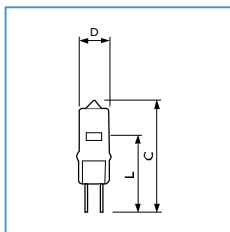

Dim. n°	C max.	D max.	L nom.
1	32	9,0	22
2	31	9,0	22
3	32	8,8	22
4	32	9,0	24

Dim. n°	C max.	D max.	L nom.
5	33	10	22

Dim. n°	C max.	D max.	L nom.
6	44	12	30

### Capsuleline Chiara

Potenza lampada nominale (W)	Tensione (V)	Flusso luminoso lampada (lm)	Dim. n°	Tipo di imballo	Configurazione Imballo	Codice Computer	Numero ordine 8711500...	Co.Sco. ITC	Prezzo IVA esclusa (Euro)
5	G4	60	1	1CT	10X10F	13283	409690 50	NO	2,14
10	G4	140	2	1CT	10X10F	13284	409706 50	NO	2,14
20	G4	250	5	1CT	10X10F	14566ECO	412997 50	NO	1,25
20	G4	310	3	1CT	10X10F	13078	402103 50	NO	2,15
20	G4	300	4	1CT	10X10F	13091	409621 50	NO	4,20
20	GY6.35	300	6	1CT	10X10F	13104	402196 50	NO	2,15
35	GY6.35	600	6	1CT	10X10F	13103	402189 50	NO	2,15
50	GY6.35	880	6	1CT	10X10F	13102	402172 50	NO	2,15
50	GY6.35	850	6	1CT	10X10F	13090	409638 50	NO	4,20
75	GY6.35	1575	6	1CT	10X10F	13101	402165 50	NO	2,14
100	GY6.35	2200	6	1CT	10X10F	13100	402158 50	NO	2,14
100	GY6.35	2200	6	1CT	10X10F	13089	409645 50	NO	2,14