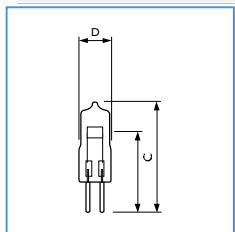

Dim. n°	C max.	D max.	L nom.
1	32	9,0	22
2	31	9,0	22
3	32	8,8	22
4	32	9,0	24

Dim. n°	C max.	D max.	L nom.
5	33	10	22

Dim. n°	C max.	D max.	L nom.
6	44	12	30

### Capsuleline Chiara

Potenza lampada nominale (W)	Tensione (V)	Flusso luminoso lampada (lm)	Dim. n°	Tipo di imballo	Configurazione Imballo	Codice Computer	Numero ordine 8711500...	Co.Sco. ITC	Prezzo IVA esclusa (Euro)
5	G4	60	1	1CT	10X10F	13283	409690 50	NO	2,14
10	G4	140	2	1CT	10X10F	13284	409706 50	NO	2,14
20	G4	250	5	1CT	10X10F	14566ECO	412997 50	NO	1,25
20	G4	310	3	1CT	10X10F	13078	402103 50	NO	2,15
20	G4	300	4	1CT	10X10F	13091	409621 50	NO	4,20
20	GY6.35	300	6	1CT	10X10F	13104	402196 50	NO	2,15
35	GY6.35	600	6	1CT	10X10F	13103	402189 50	NO	2,15
50	GY6.35	880	6	1CT	10X10F	13102	402172 50	NO	2,15
50	GY6.35	850	6	1CT	10X10F	13090	409638 50	NO	4,20
75	GY6.35	1575	6	1CT	10X10F	13101	402165 50	NO	2,14
100	GY6.35	2200	6	1CT	10X10F	13100	402158 50	NO	2,14
100	GY6.35	2200	6	1CT	10X10F	13089	409645 50	NO	2,14