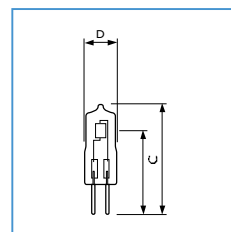

Dim. n°	C max.	D max.	L nom.
1	33	9	30