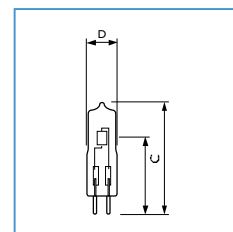

Dim. n°	C max.	D max.	L nom.
2	44	10,7	30

EcoHalo Caps 12V Chiara

Potenza lampada nominale (W)	Flusso luminoso lampada (lm)	Dim. n°	Tipo di imballo	Configurazione Imballo	Codice Computer	Numero ordine 8727900...	Co.Sco. ITC	Prezzo IVA esclusa (Euro)
14	G4	1	1BC	10	ECO14ESCAPSB1	823585 00	NO	4,30
25	GY6.35	2	1BC	10	ECO25ESCAPSB1	252972 25	NO	4,30
35	GY6.35	2	1BC	10	ECO35ESCAPSB1	252989 25	NO	4,30