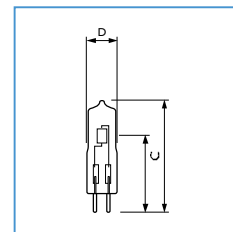

Dim. n°	C max.	D max.	L nom.
1	32	9,0	22
2	31	9,0	22
3	32	8,8	22
4	32	9,0	24

Dim. n°	C max.	D max.	L nom.
5	33	10	22

Dim. n°	C max.	D max.	L nom.
6	44	12	30

### Capsuleline Chiara

Potenza lampada nominale (W)	Tensione (V)	Flusso luminoso lampada (lm)	Dim. n°	Tipo di imballo	Configurazione Imballo	Codice Computer	Numero ordine 8711500...	Co.Sco. ITC	Prezzo IVA esclusa (Euro)
5	G4	60	1	1CT	10X10F	13283	409690 50	NO	2,14
10	G4	140	2	1CT	10X10F	13284	409706 50	NO	2,14
20	G4	250	5	1CT	10X10F	14566ECO	412997 50	NO	1,25
20	G4	310	3	1CT	10X10F	13078	402103 50	NO	2,15
20	G4	300	4	1CT	10X10F	13091	409621 50	NO	4,20
20	GY6.35	300	6	1CT	10X10F	13104	402196 50	NO	2,15
35	GY6.35	600	6	1CT	10X10F	13103	402189 50	NO	2,15
50	GY6.35	880	6	1CT	10X10F	13102	402172 50	NO	2,15
50	GY6.35	850	6	1CT	10X10F	13090	409638 50	NO	4,20
75	GY6.35	1575	6	1CT	10X10F	13101	402165 50	NO	2,14
100	GY6.35	2200	6	1CT	10X10F	13100	402158 50	NO	2,14
100	GY6.35	2200	6	1CT	10X10F	13089	409645 50	NO	2,14